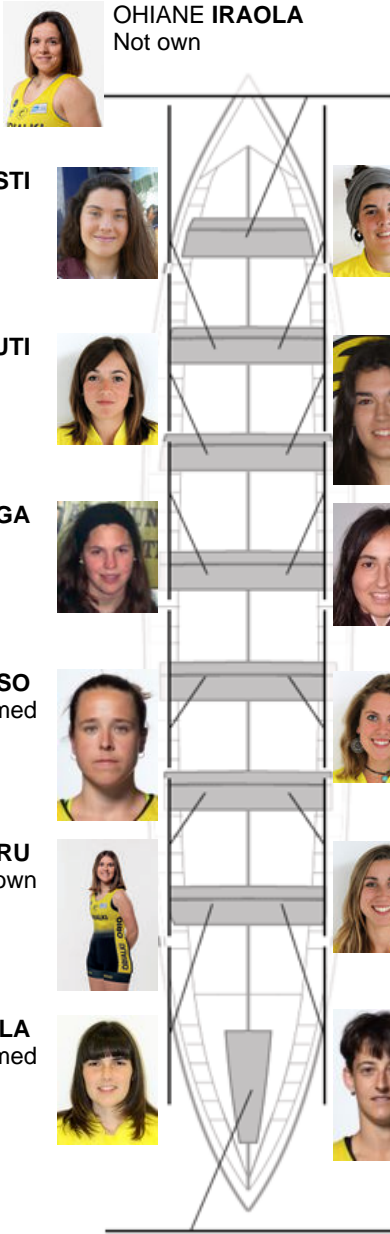

	Club	Time	Dif.	%	Points
3	ORIO ORIALKI	11:23,70	00:32.66	105.01%	2

Coach
KLAUDIO
ETXEBERRIA

Delegate
IÑAKI
AROSTEGI
MURGIONDO

Firma y sello

Subtitutes

Rower
~~ENEIDA URRESTI~~
~~ENEIDA URRESTI~~
Not own

ENEIDA URRESTI

HAIZEA ZINKUNEGI

EIDER ARRUTI

OIHANE MUJICA

MIREN LARRAÑAGA

ELENA URRESTI

LUKENE LIZASO
Formed

GRATXINA
LERTXUNDI

MAIALEN AIZPURU
Not own