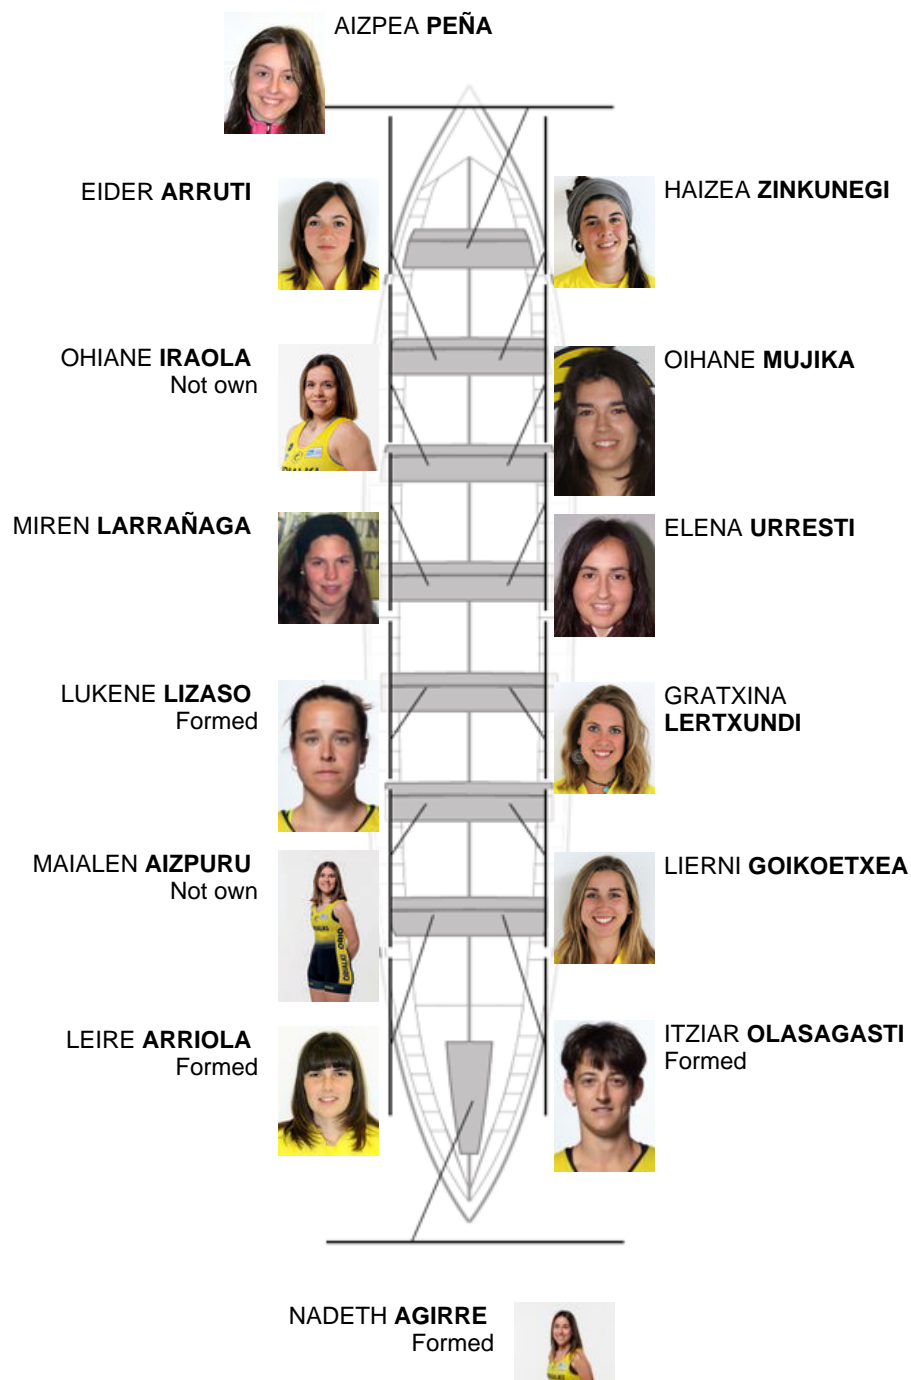

07-21-2013 / Orio Kanpina Bandera - Scoring

	Club	Time	Dif.	%	Points
4	ORIO ORIALKI	11:32,74	00:30.80	104.65%	1

Coach  
KLAUDIO  
ETXEBERRIA

Delegate  
IÑAKI  
AROSTEGI  
MURGIONDO

Firma y sello

Subtitutes

Rower  
~~IRATXETA~~  
~~GUILLERMO~~  
AIZPEA PEÑA

Not own

Formed:4  
Own: 8  
Not own: 2