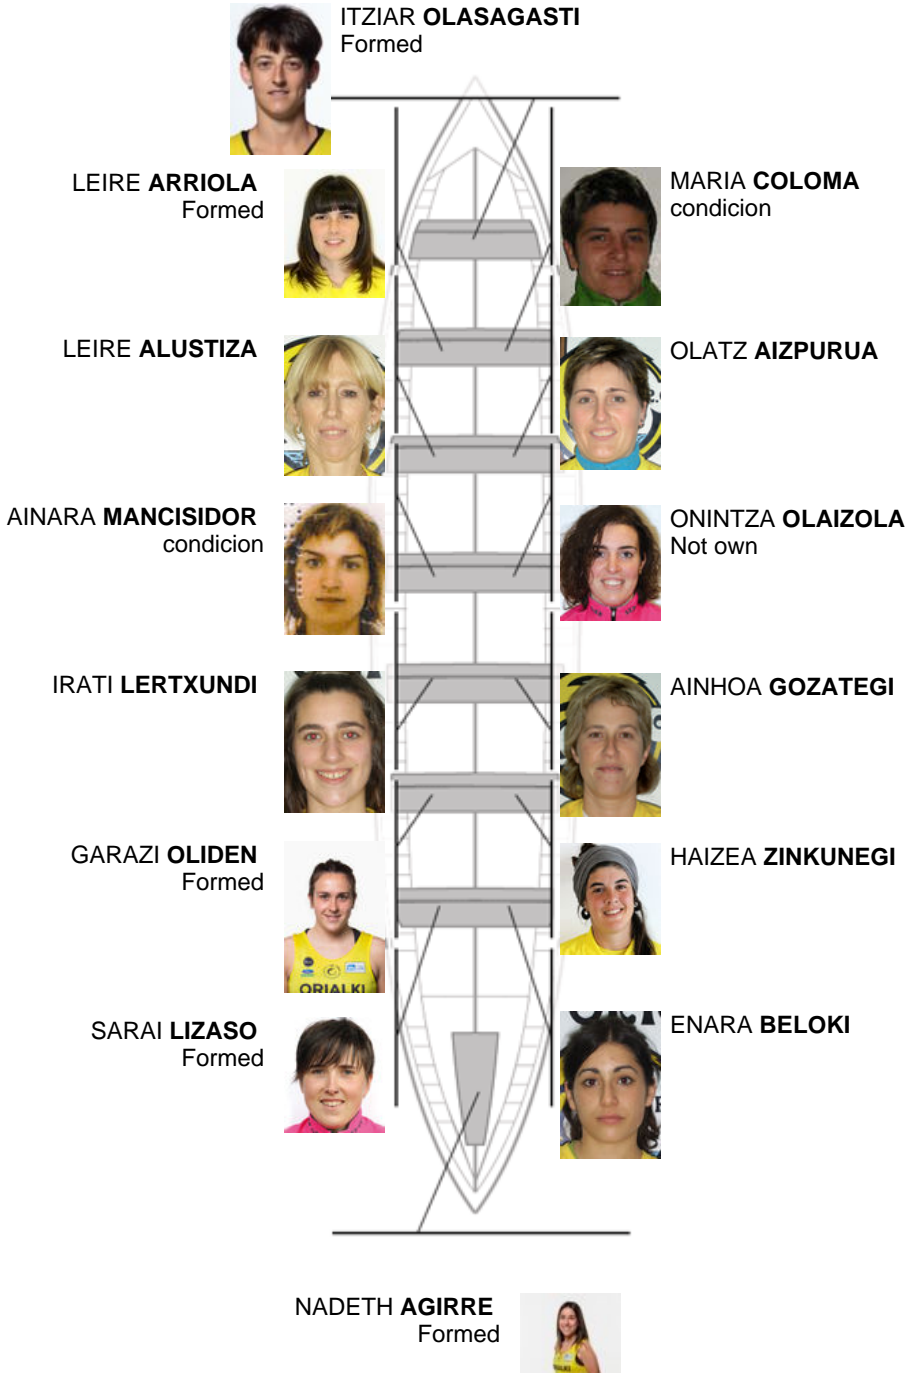

07-17-2011 / **Bandera Ciudad de Santander - Scoring**

	Club	Time	Dif.	%	Points
3	ORIO ORIALKI	11:07,96	00:25.10	103.90%	1

Coach
KLAUDIO
ETXEBERRIA

Delegate
PATXI
IRIBAR ARRUTI

Firma y sello

Subtitutes

Rower
MARREZUELA