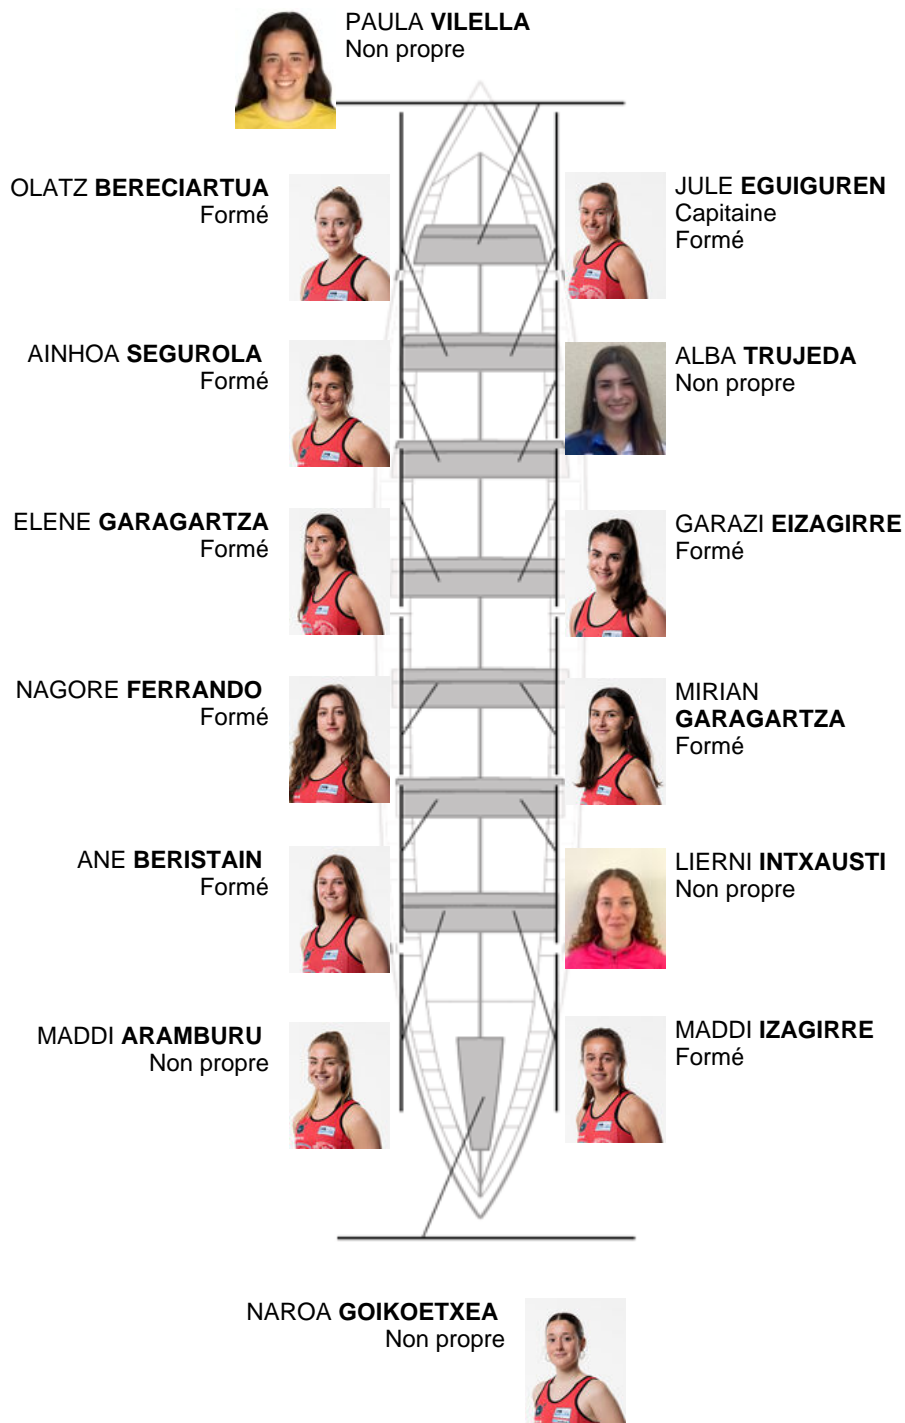

Délegué  
LEIRE  
IBAR AGUADO

Firma y sello

### Supleánts

Ramonera  
ANA BENA  
BENA BENA

Non propre

Formé:9

Prope:

Non propre: 5