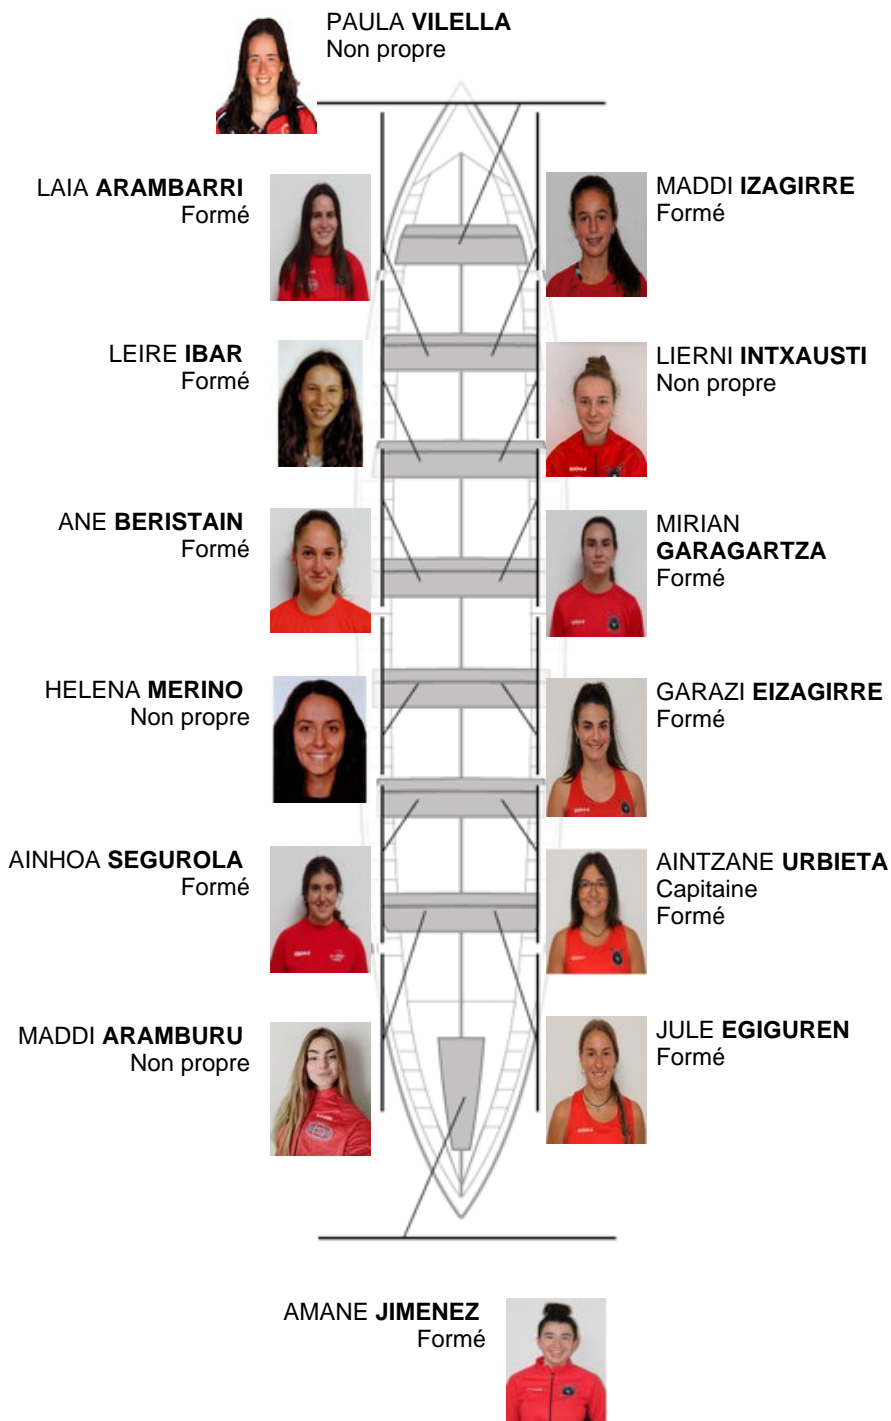

	Club	Temp	Dif	%	Points
2	ZUMAIA DELTECO	12:16,64	00:00.12	100.01%	3

Coach
**JOSE ENRIKE
 MANTEROLA GORRITI**

Délégué
**LUIS MARI
 GOIKOETXEA MUJICA**

Firma y sello

Suppléants

Ramoneta
GARRASTAZU
 Non propre
 Formé

Formé: 10
Prope:
Non propre: 4