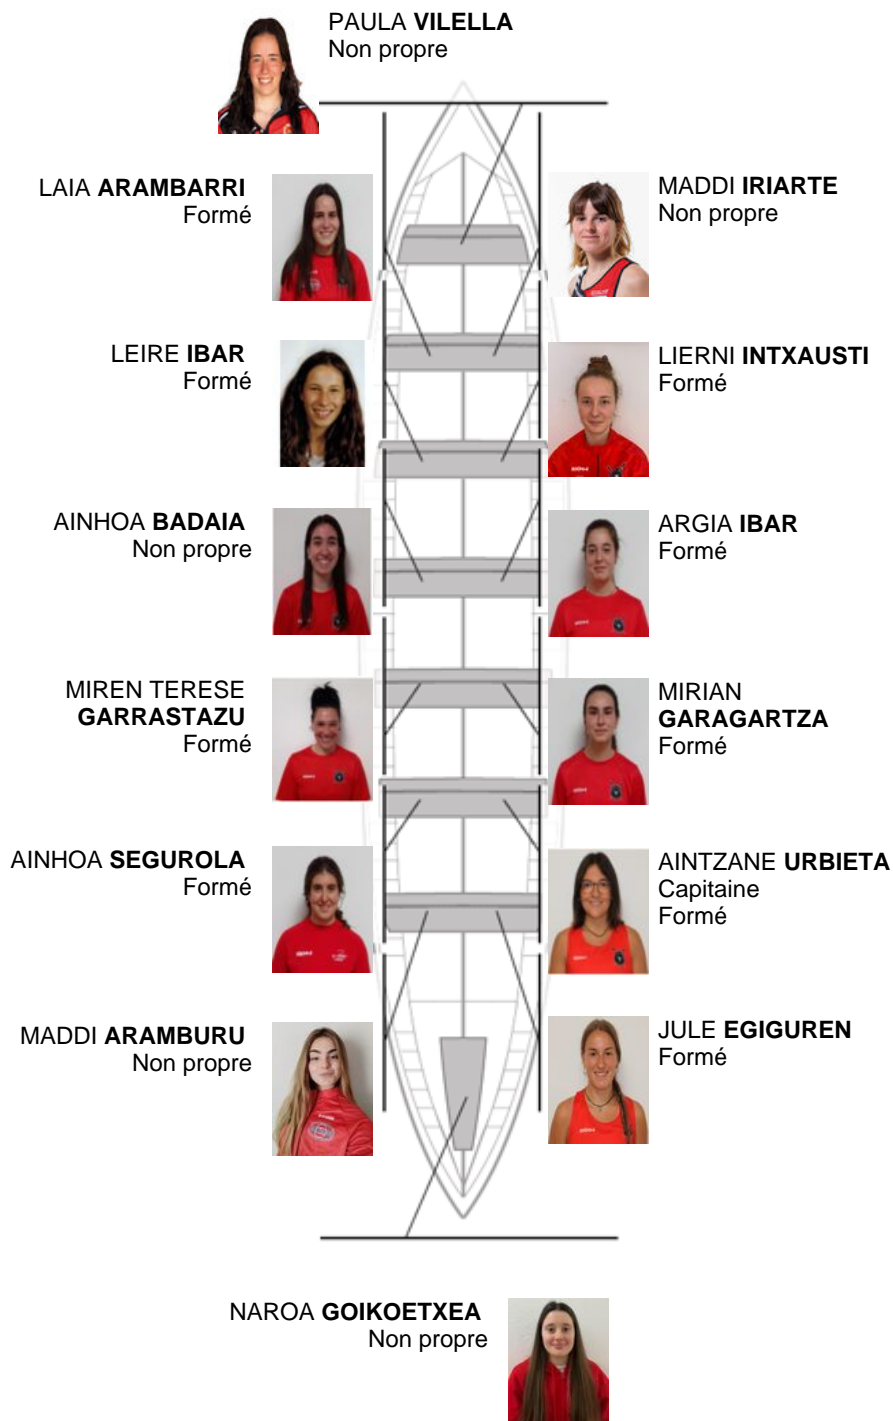

	Club	Temp	Dif	%	Points
2	ZUMAIA DELTECO	10:49,56	00:04.02	100.62%	3

Coach
**JOSE ENRIKE
 MANTEROLA GORRITI**

Délégué
**LUIS MARI
 GOIKOETXEA MUJICA**

Firma y sello

Suppléants

Ramón
**SARRENA
 GILBERGAGA**

Formé

Formé:9

Prope:

Non propre: 5