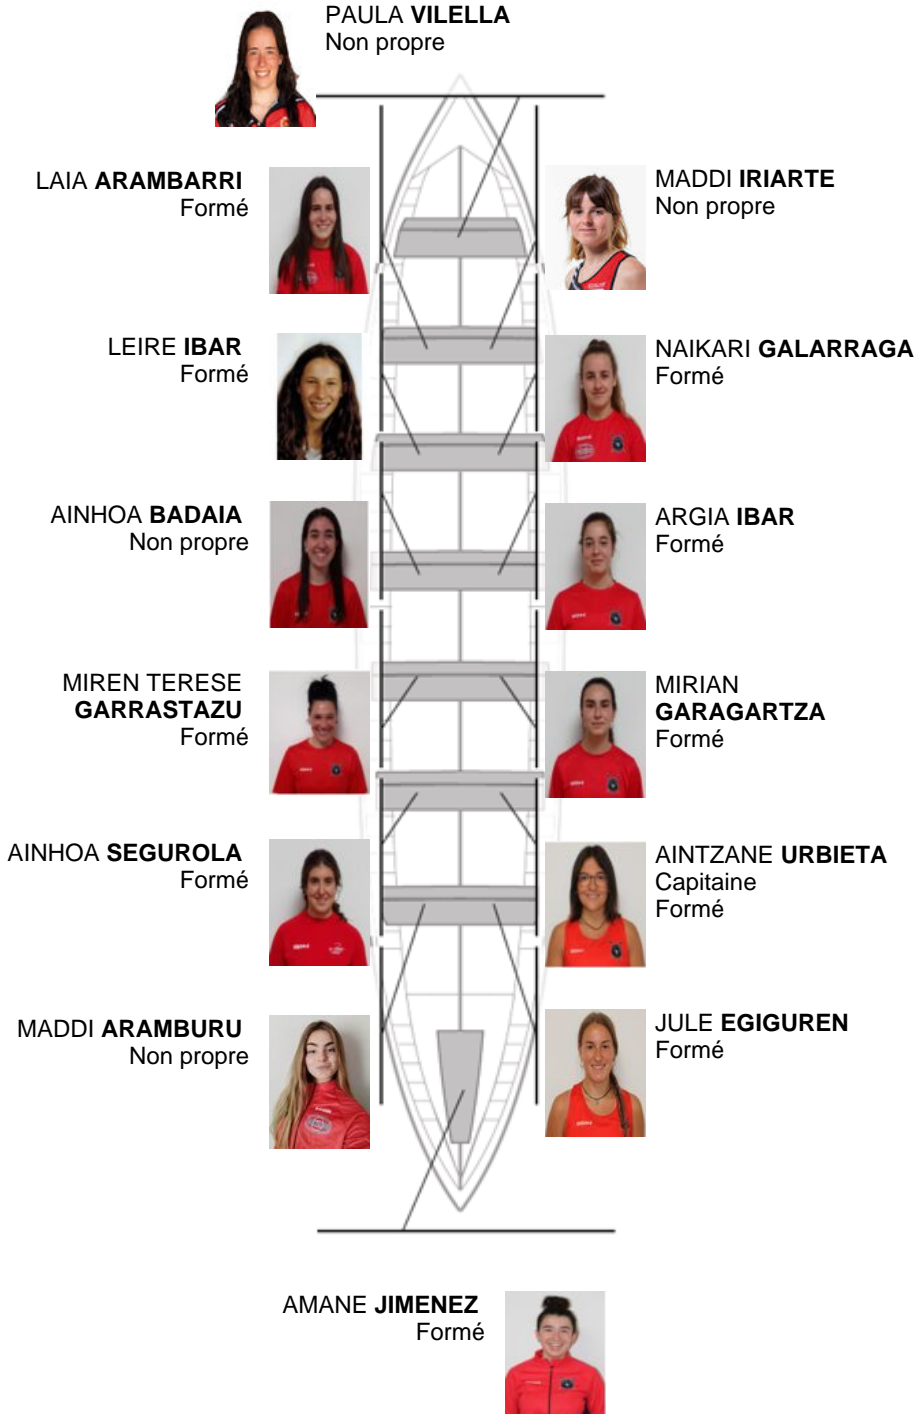

	Club	Temp	Dif	%	Points
3	ZUMAIA DELTECO	10:54,44	00:03.06	100.46%	1

Coach  
**JOSE ENRIKE  
 MANTEROLA GORRITI**

Délégué  
**LUIS MARI  
 GOIKOETXEA MUJICA**

Firma y sello

### Supleánts

Ramón  
**SERRA  
 DEKOSTEA**  
 Non propre

**Formé: 10**  
**Prope:**  
**Non propre: 4**