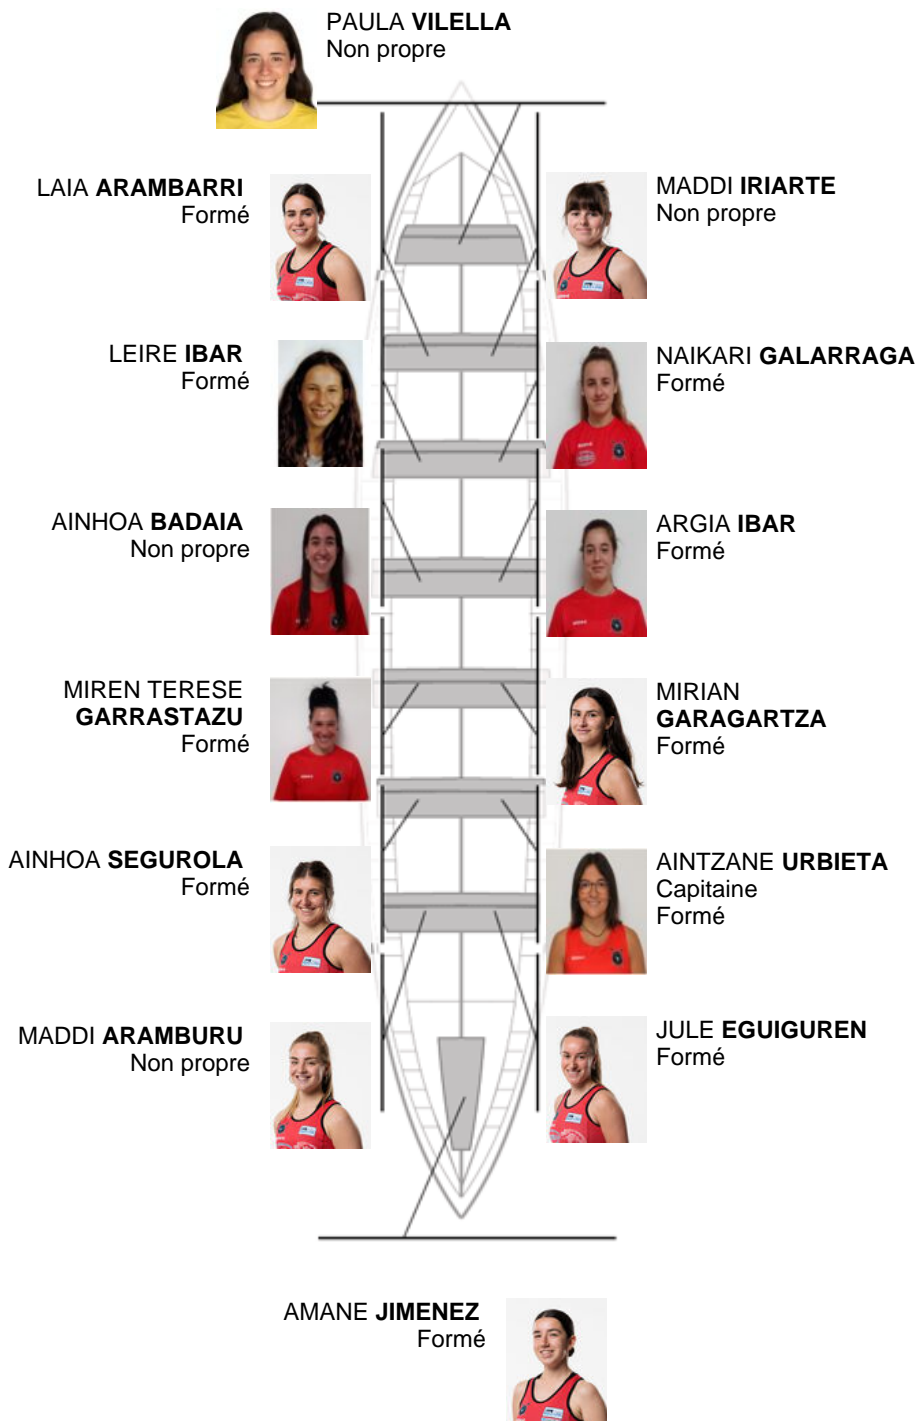

	Club	Temp	Dif	%	Points
3	ZUMAIA DELTECO	10:54,44	00:03.06	100.46%	1

Coach  
**JOSE ENRIKE  
 MANTEROLA GORRITI**

Délégué  
**LUIS MARI  
 GOIKOETXEA MUJICA**

Firma y sello

### Suppléants

Ramón  
**SERRA  
 DEKOSTEA**

Non propre

**Formé: 10**  
**Prope:**  
**Non propre: 4**