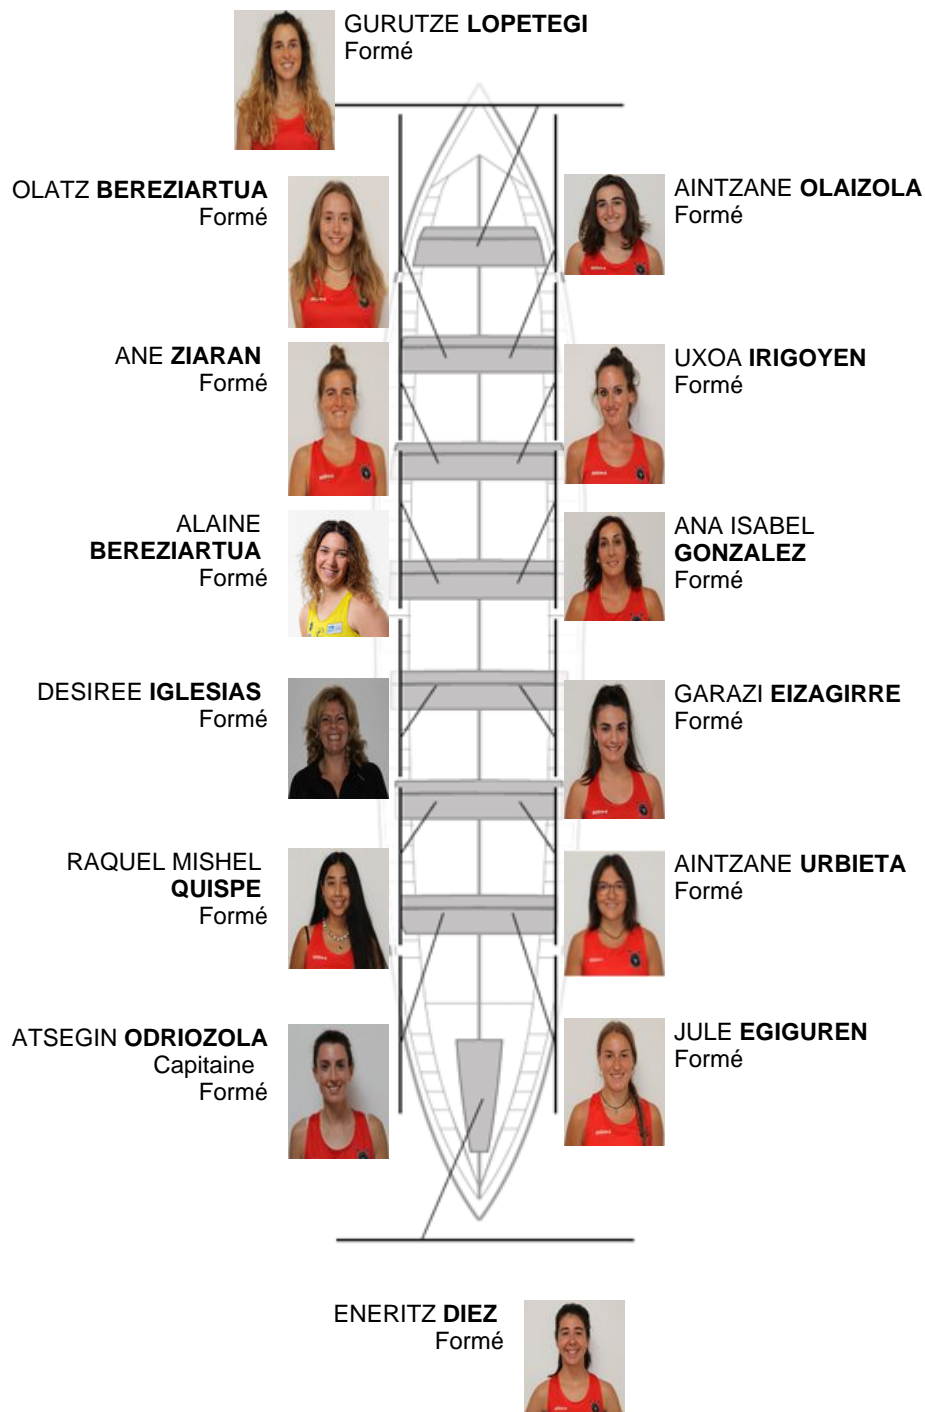

	Club	Temp	Dif	%	Points
3	ZUMAIA DELTECO	11:00,18	00:11.00	101.69%	2

Coach
**JOSE ENRIKE
 MANTEROLA GORRITI**

Délégué
**LUIS MARI
 GOIKOETXEA MUJICA**

Firma y sello

Supleánts

Ramoneta
~~BEBIA DIANA~~
~~STANISLAVA~~

Rompéopre

Formé:14

Prope:

Non prope: