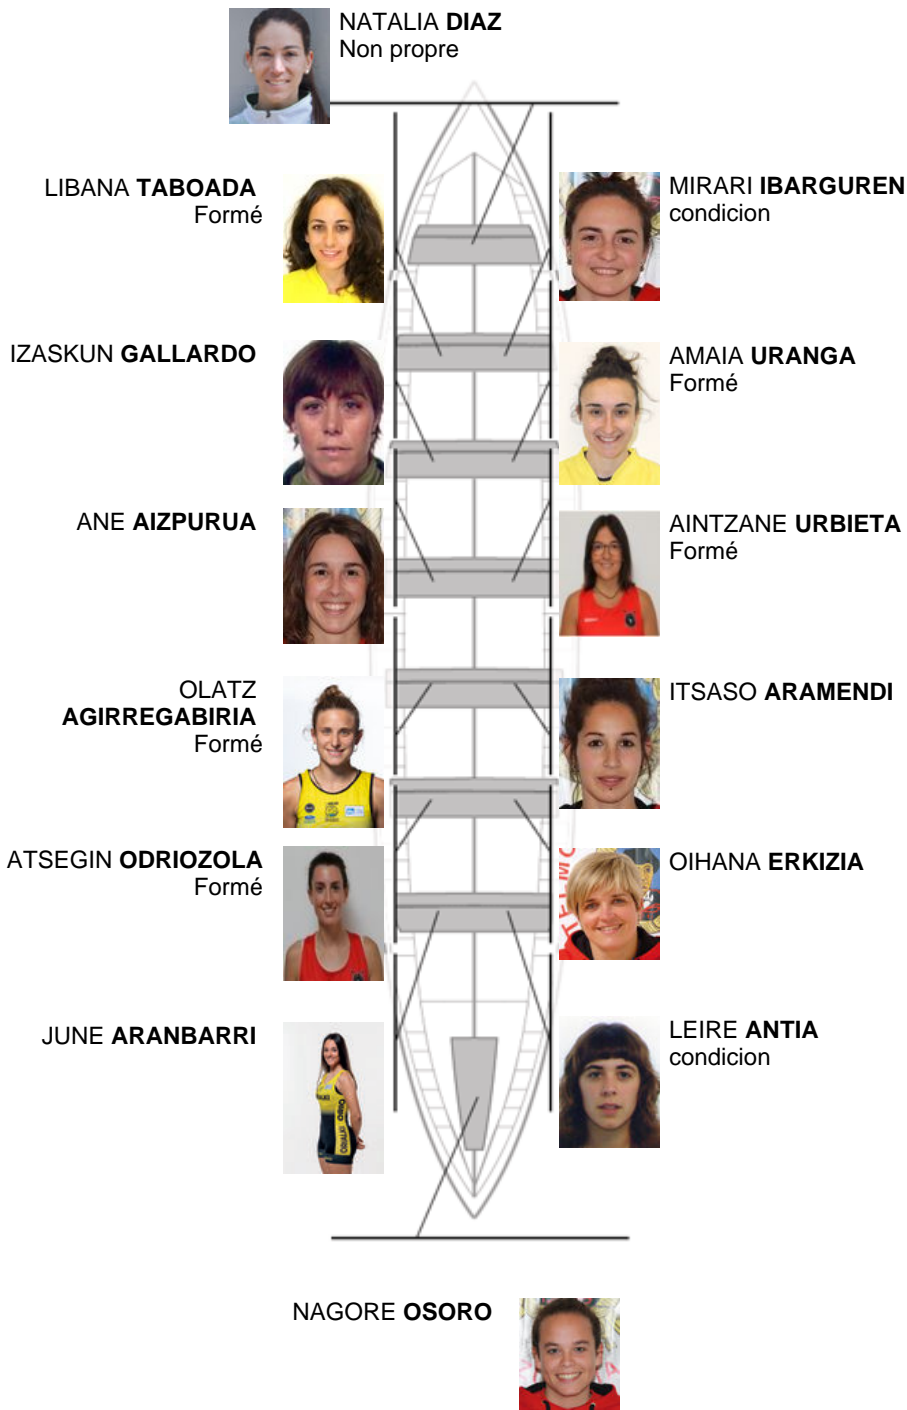

	<b>Club</b>	<b>Temp</b>	<b>Dif</b>	<b>%</b>	<b>Points</b>
1	ZUMAIA DELTECO	12:42,36		100.00%	7

Coach  
JOSE ENRIQUE  
**MANTEROLA GORRITI**

Délegué  
LUIS MARI  
**GOIKOETXEA**

Firma y sello

**Supleánts**

Rameuse  
~~NATALIA DIAZ~~  
~~BERROGOTIA~~

**Formé:5**  
**Prope: 8**  
**Non prope: 1**