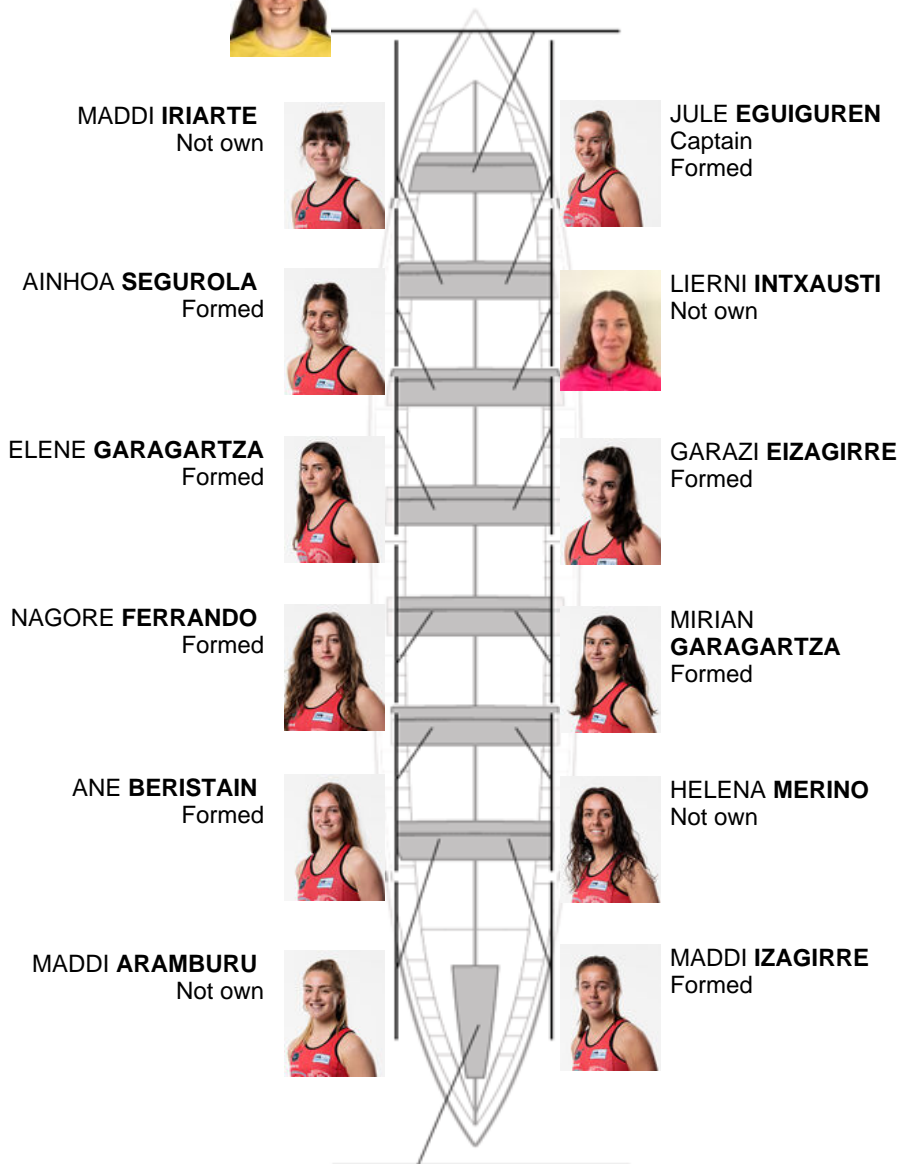

Club	Time	Dif.	%	Points
4	ZUMAIA DELTECO	11:24,92	00:22.16	103.34%	5

Coach
**JOSE ENRIKE
MANTEROLA GORRITI**

Delegate
**HARITZ
EGIUREN EPELDE**

Firma y sello

PAULA VILELLA
Not own

Subtitutes

~~Ripper~~
~~ASKATZ~~
~~BERRUA~~

Not own

NAROA GOIKOETXEA
Not own

Formed:8

Own:

Not own: 6