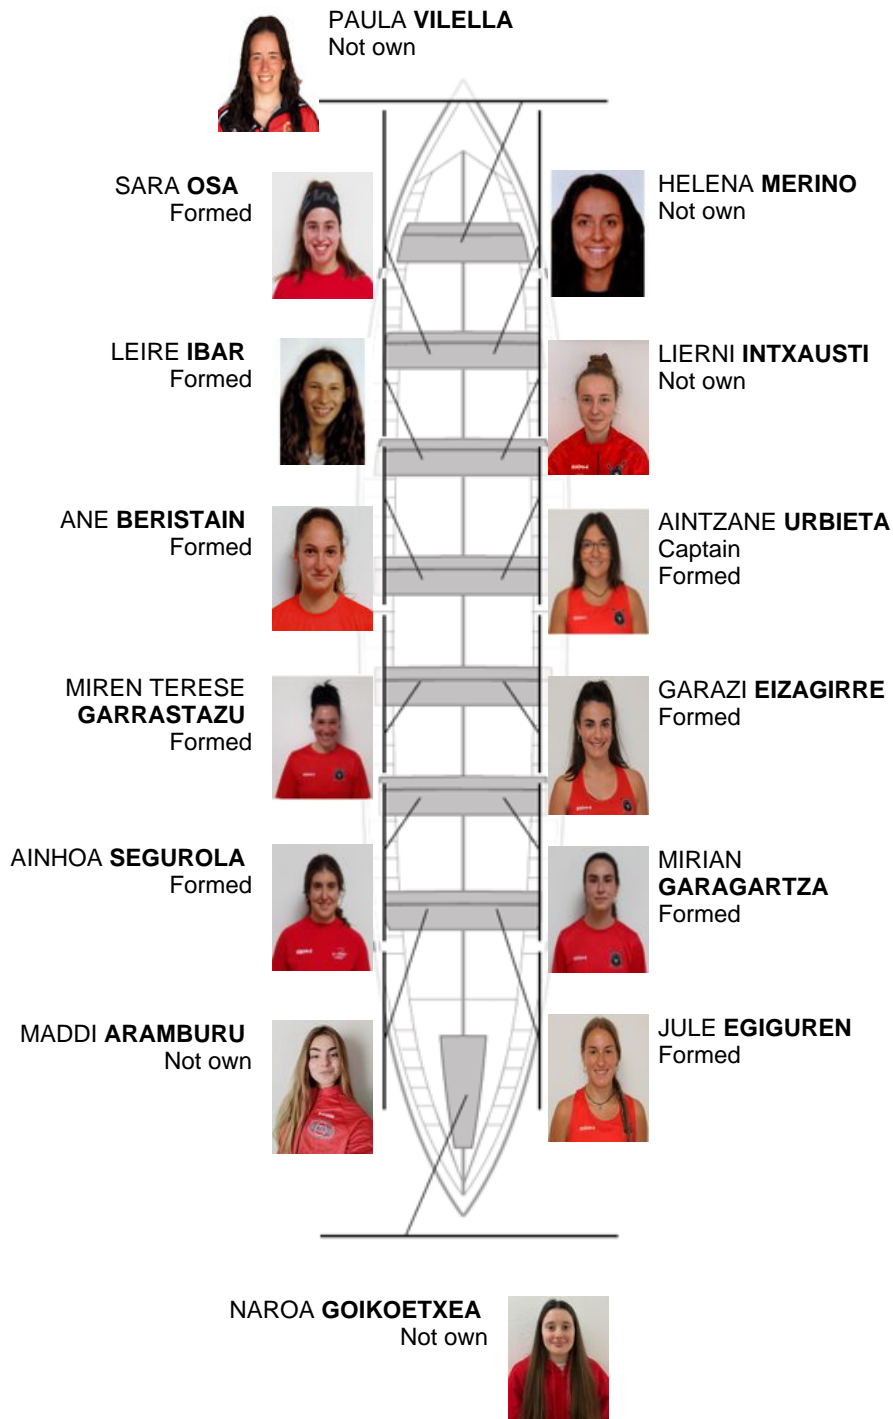

Club	Time	Dif.	%	Points
2	ZUMAIA DELTECO	10:44,46	00:01.86	100.28%	6

Coach
**JOSE ENRIKE
MANTEROLA GORRITI**

Delegate
**LUIS MARI
GOIKOETXEA MUJICA**

Firma y sello

Subtitutes

~~Rolper~~
AMARIE
~~AMARIE~~

Notmed

Formed:9

Own:

Not own: 5