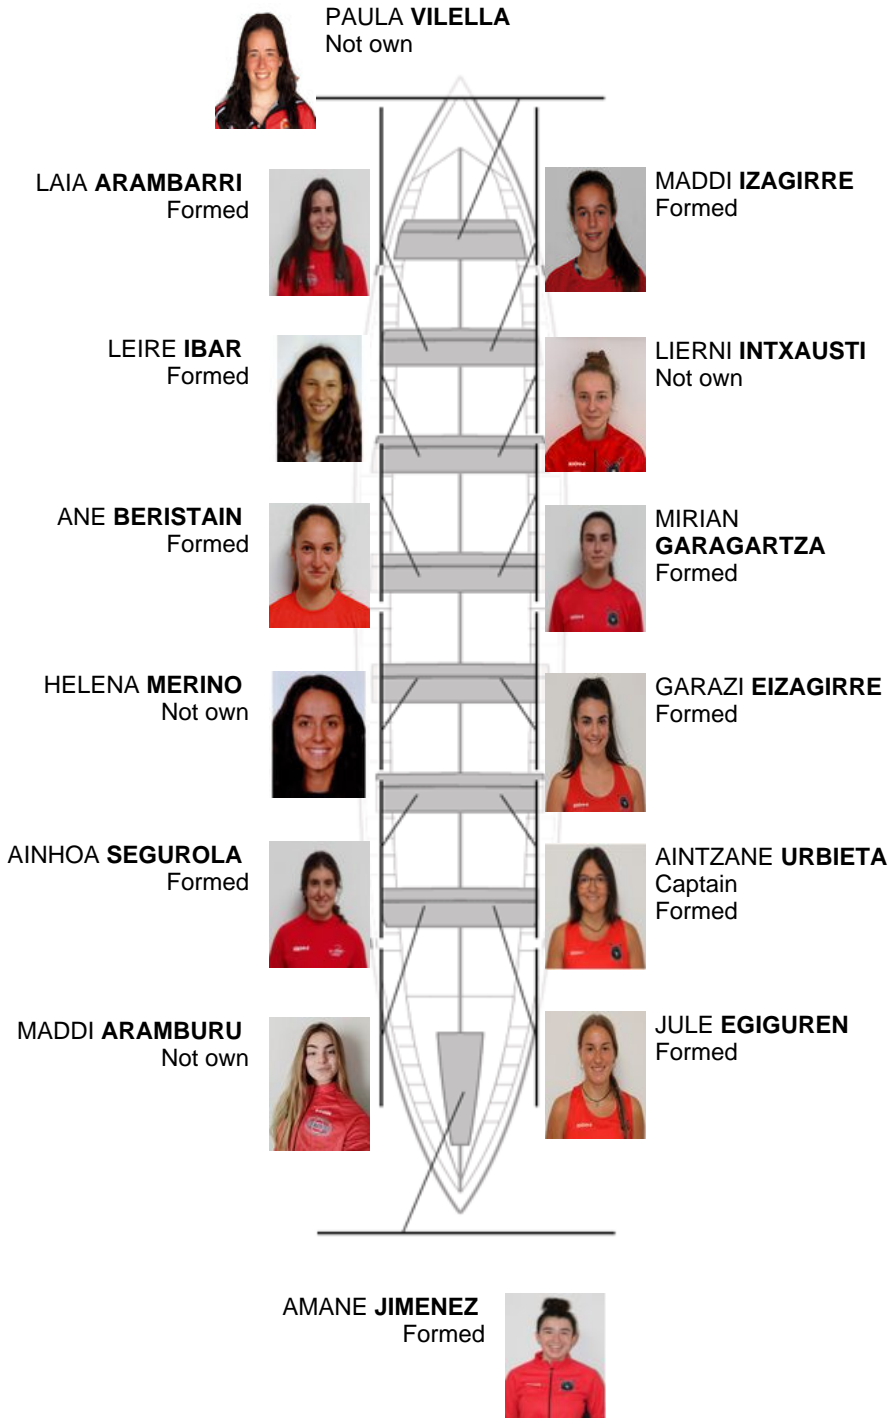

	Club	Time	Dif.	%	Points
2	ZUMAIA DELTECO	12:16,64	00:00.12	100.01%	3

Coach  
**JOSE ENRIKE  
 MANTEROLA GORRITI**

Delegate  
**LUIS MARI  
 GOIKOETXEA MUJICA**

Firma y sello

**Subtitutes**

~~Ripper~~  
~~ARRA~~  
~~ESPEDEA~~  
**GARRASTAZU**  
 Not own  
 Formed