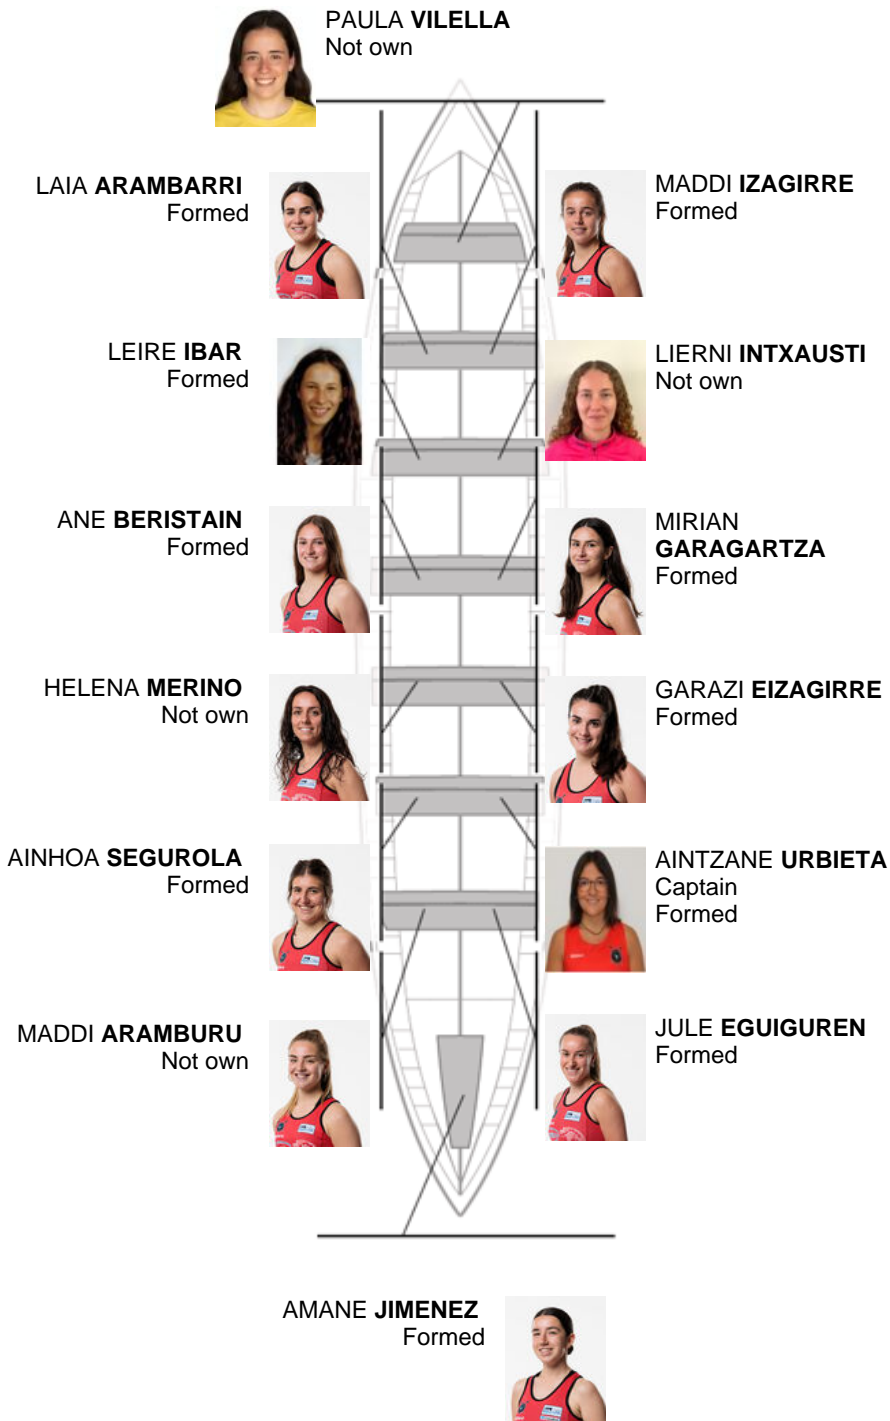

	Club	Time	Dif.	%	Points
2	ZUMAIA DELTECO	12:16,64	00:00.12	100.01%	3

Coach  
**JOSE ENRIKE  
 MANTEROLA GORRITI**

Delegate  
**LUIS MARI  
 GOIKOETXEA MUJICA**

Firma y sello

**Subtitutes**

~~Ripper~~  
~~BARBA~~  
~~ESPEDEA~~  
**GARRASTAZU**  
 Not own  
 Formed