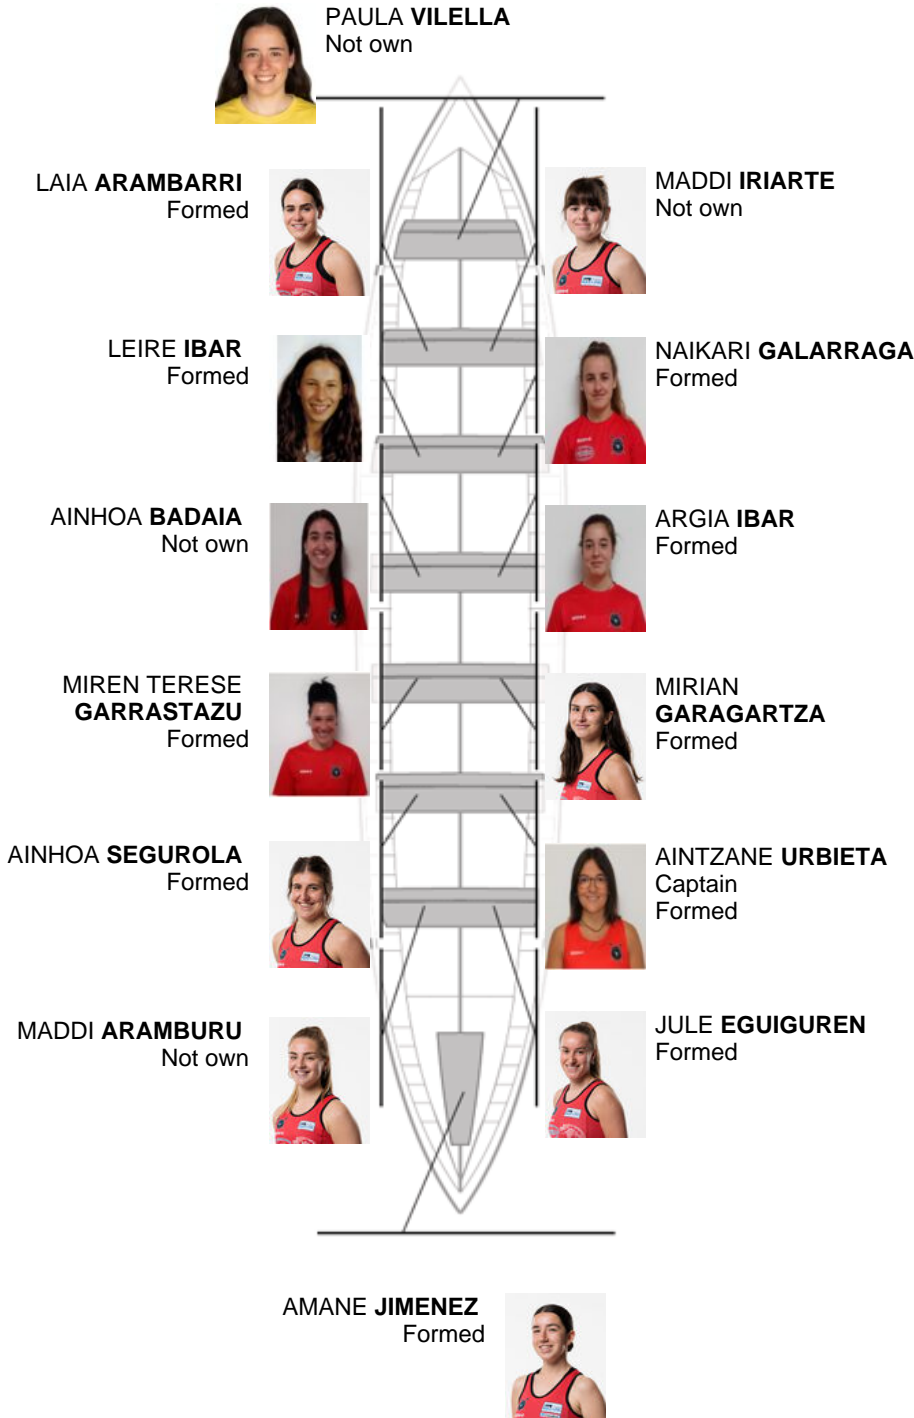

	Club	Time	Dif.	%	Points
3	ZUMAIA DELTECO	10:54,44	00:03.06	100.46%	1

Coach
**JOSE ENRIKE
 MANTEROLA GORRITI**

Delegate
**LUIS MARI
 GOIKOETXEA MUJICA**

Firma y sello

Subtitutes

~~Ripper~~
**SIBIRIA
 DEIKUSTEIA**
 Notmed