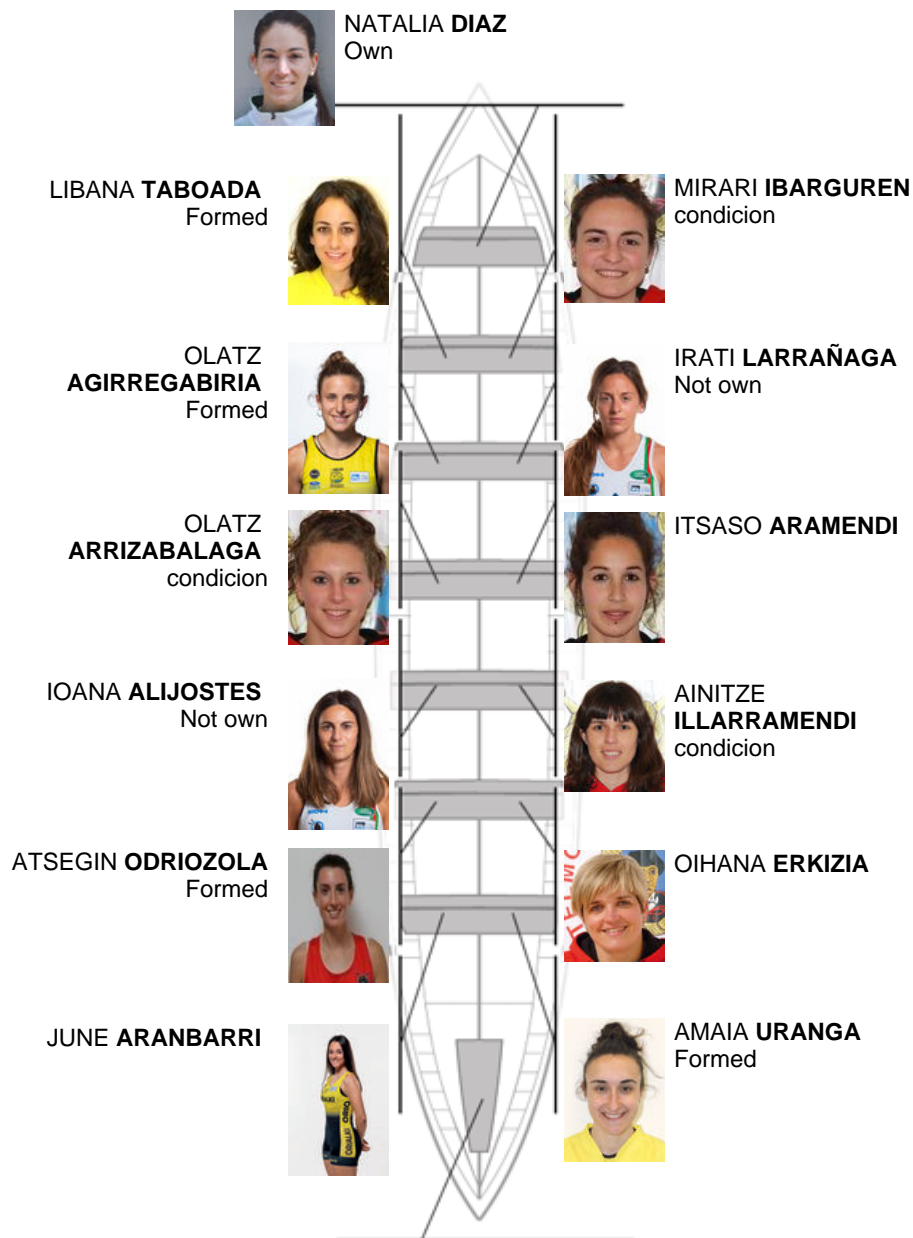

07-21-2013 / Orio Kanpina Bandera - Scoring

	Club	Time	Dif.	%	Points
1	ZUMAIA DELTECO	11:01,94		100.00%	4

Coach
JOSE ENRIQUE
MANTEROLA GORRITI

Delegate
LUIS MARI
GOIKOETXEA

Firma y sello

Subtitutes

Rower
ANEZANE
IRIZOKUA