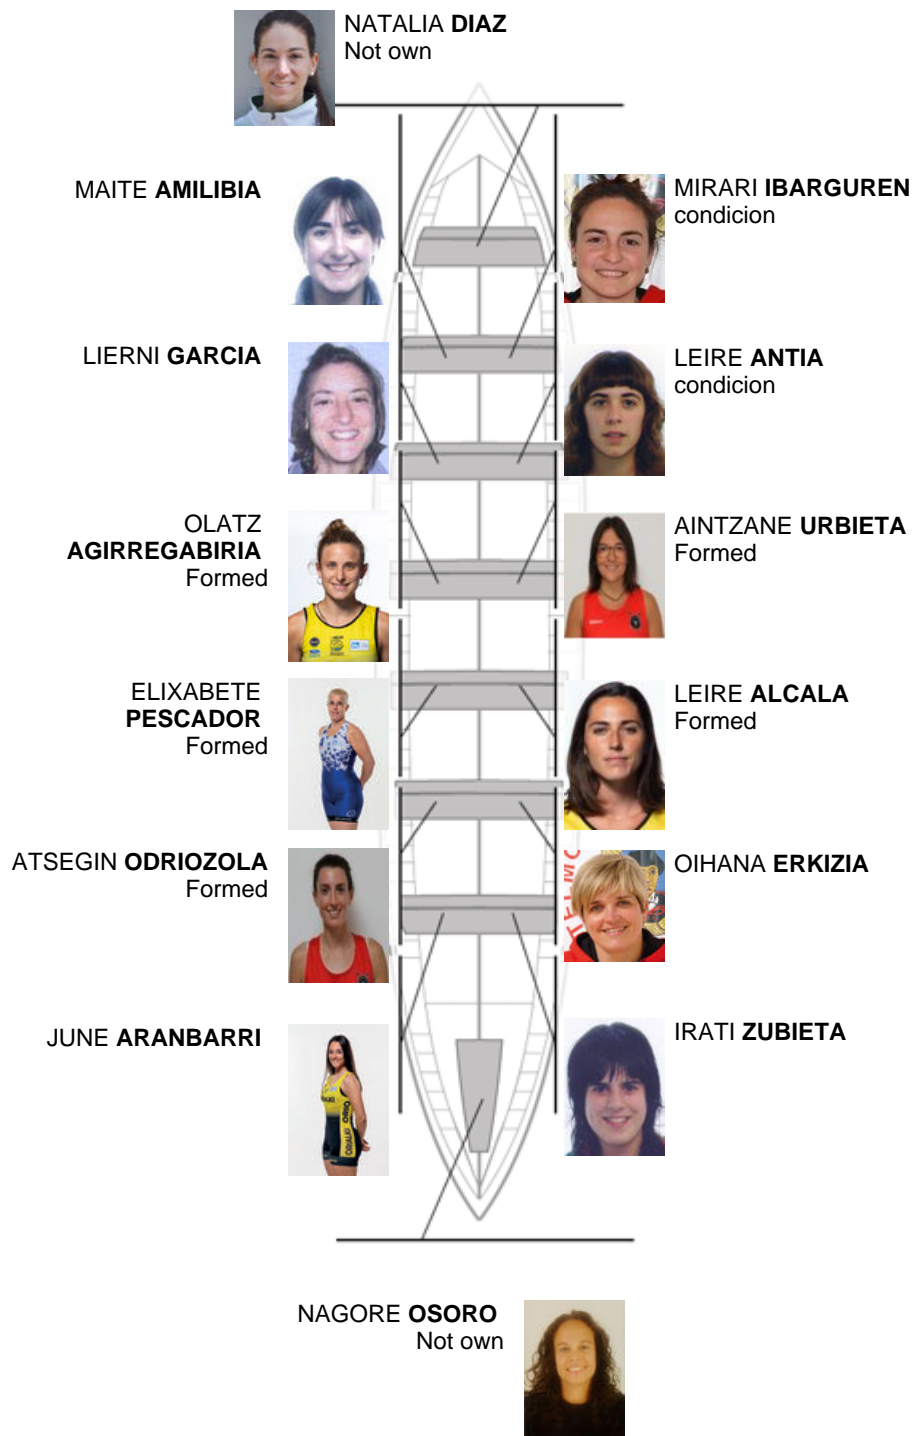

	Club	Time	Dif.	%	Points
3	ZUMAIA DELTECO	10:59,36	00:14.60	102.26%	0

Coach
JOSE ENRIQUE
MANTEROLA GORRITI

Delegate
LUIS MARI
GOIKOETXEA

Firma y sello

Subtitutes

Rower
MAIBER BENEZUEZ

condicion

Formed:5