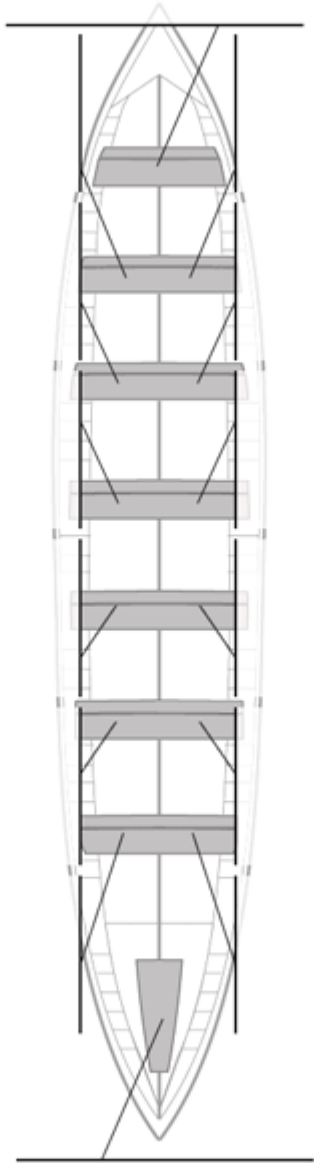

	Kluba	Denbora	Alde	%	Puntuak
2	GIPUZKOA	11:00,42	00:08,80	101.35%	3

Image not found or type unknown
Entrenatzailea

Image not found or type unknown

Ordezkaria

Firma y sello

Ordezkariek

Harrobikoak:
Berezkoak:
Ez berezkoak: