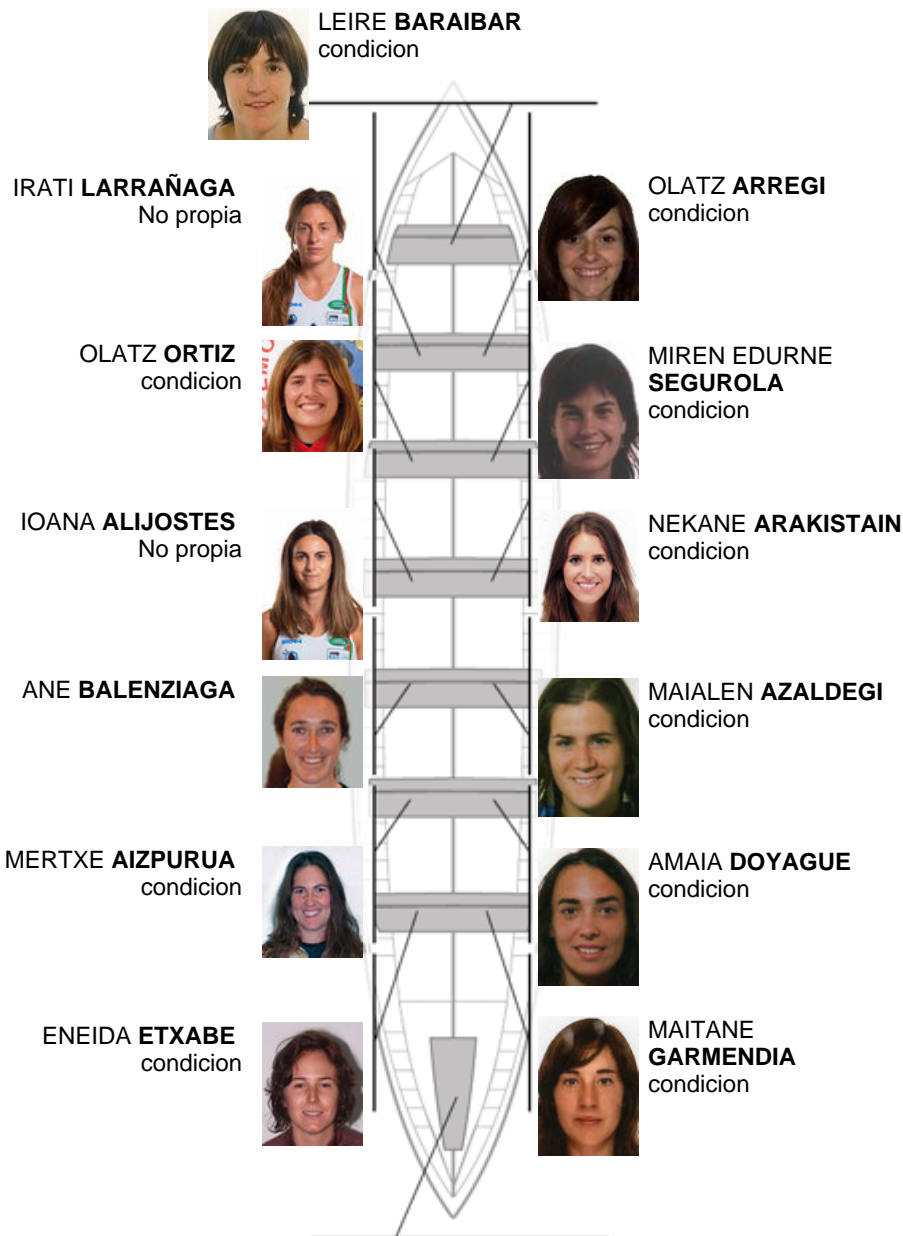

	Club	Tiempo	A favor	%	Puntos
1	GIPUZKOA	10:40,08		100.00%	4

Image not found or type unknown

Entrenador

Image not found or type unknown

Delegador/a

Firma y sello

Suplentes

Remera
~~EMERKA~~
~~EMERKA~~ RAIN
Candiciana