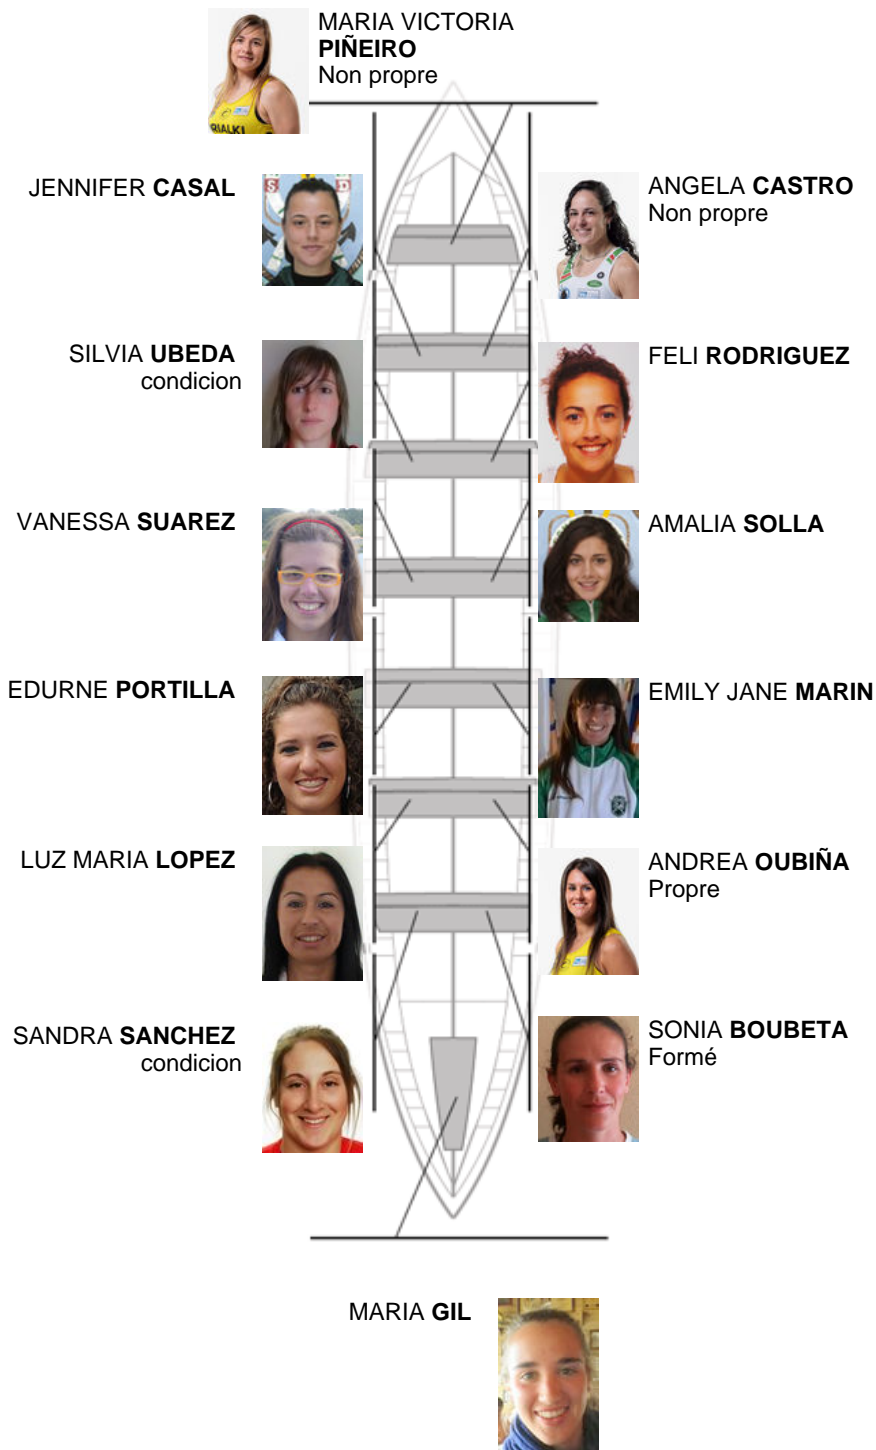

	Club	Temp	Dif	%	Points
4	RIANXEIRA MECALIA	13:13,88	00:31.52	104.13%	4

Coach
BENIGNO
SILVA SANCHEZ

Déleguée
ARACELI
FERNANDEZ
SAMPEDRO

Firma y sello

Supleánts

Ramón
BARBA
BARBA

condicion

Formé:1
Prope: 11
Non prope: 2