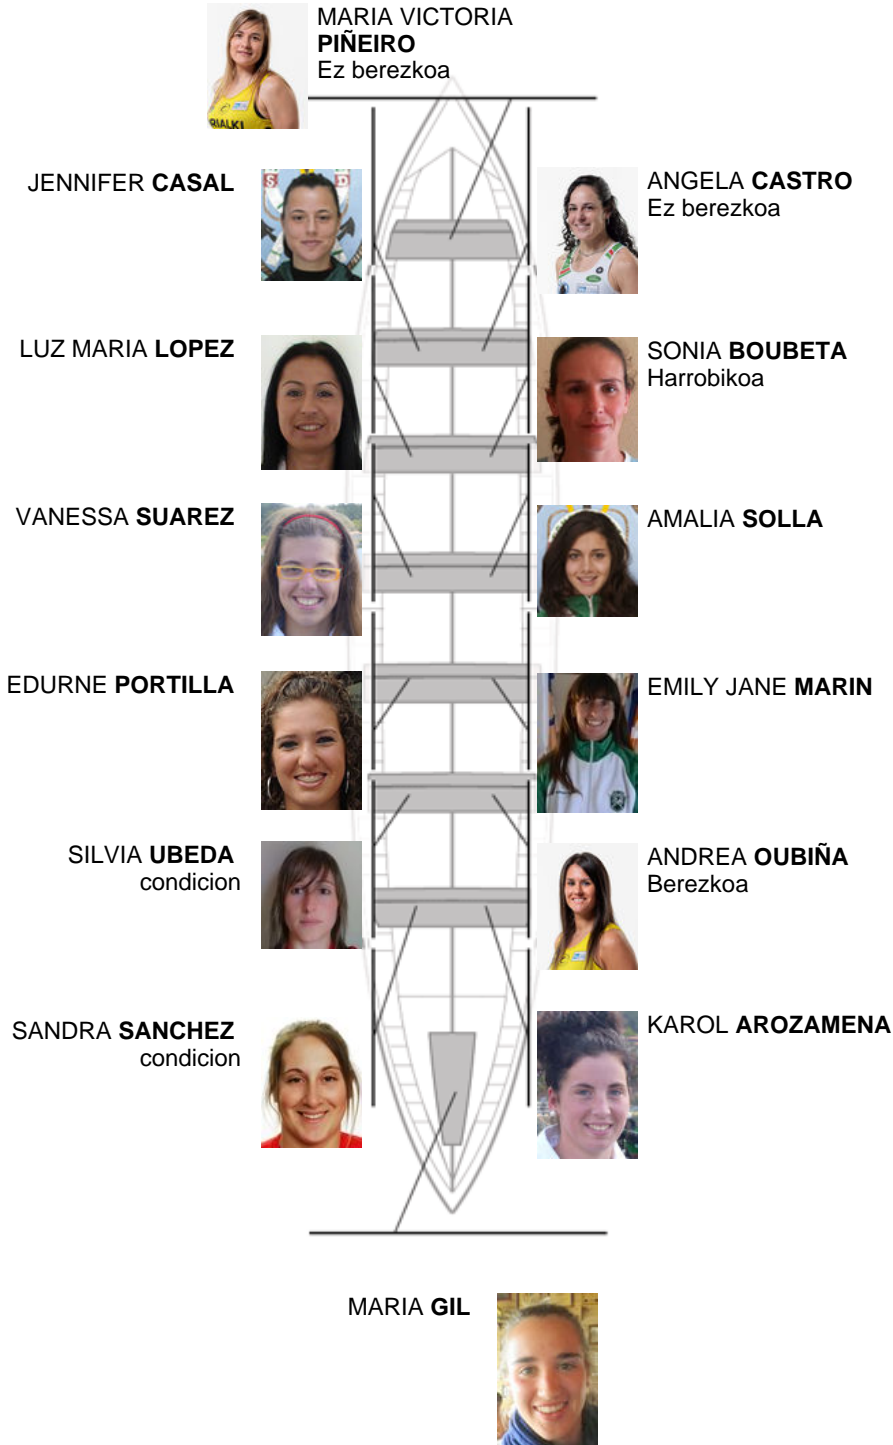

	Kluba	Denbora	Alde	%	Puntuak
2	RIANXEIRA MECALIA	11:06,72	00:12.06	101.84%	3

Entrenatzailea
BENIGNO
SILVA SANCHEZ

Ordezkaria
ARACELI
FERNANDEZ
SAMPEDRO

Firma y sello

Ordezkaririk

Ataularia
ESTRELLA DEL
ROMERO
ALONSO