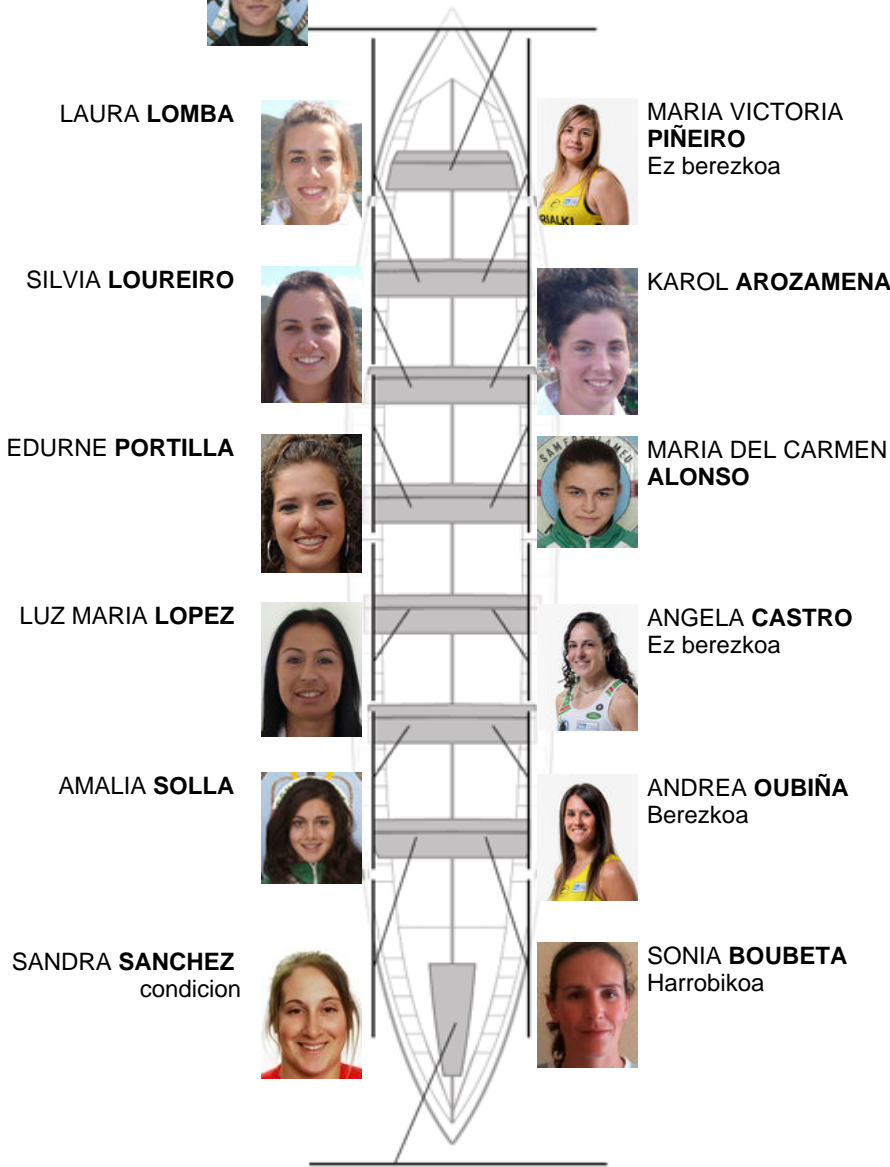

	Kluba	Denbora	Alde	%	Puntuak
2	RIANXEIRA MECALIA	10:44,28	00:02.48	100.38%	3

Entrenatzailea
**BENIGNO
 SILVA SANCHEZ**

Ordezkaria
**ARACELI
 FERNANDEZ
 SAMPEDRO**

Firma y sello

JENNIFER CASAL

Ordezkariak

~~Ordezkaria~~
**SARAYSSA
 GOMEZ**

condicion

MARIA GIL

Harrobikoak:1
Berezkoak: 11
Ez berezkoak: 2