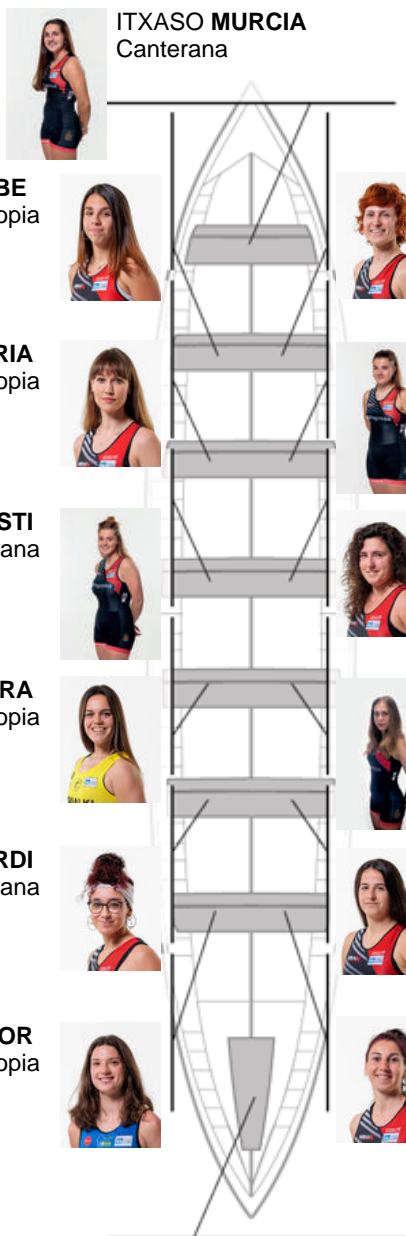

	Club	Tempo	A favor	%	Puntos
6	HIBAICA JAMONES ANCIN	11:50,96	00:43.74	106.55%	3

Adestrador
IÑAKI MENDIZABAL

Delegado
XABIER ASENSIO IBARGUREN

Firma e sello

Suplentes

Remeira
NEREA ORENA
Capitán

ITXASO MURCIA
Canterana

NORA URBE
No propia

PAULA AMUCHASTEGUI
No propia

LEIRE ARROJERIA
No propia

LAIA URRETABIZKAIA
Canterana

MADDI INSAUSTI
Canterana

JUNE MIKEO
Canterana

CLAUDIA ARMORA
No propia

JUDITH LLANES
No propia