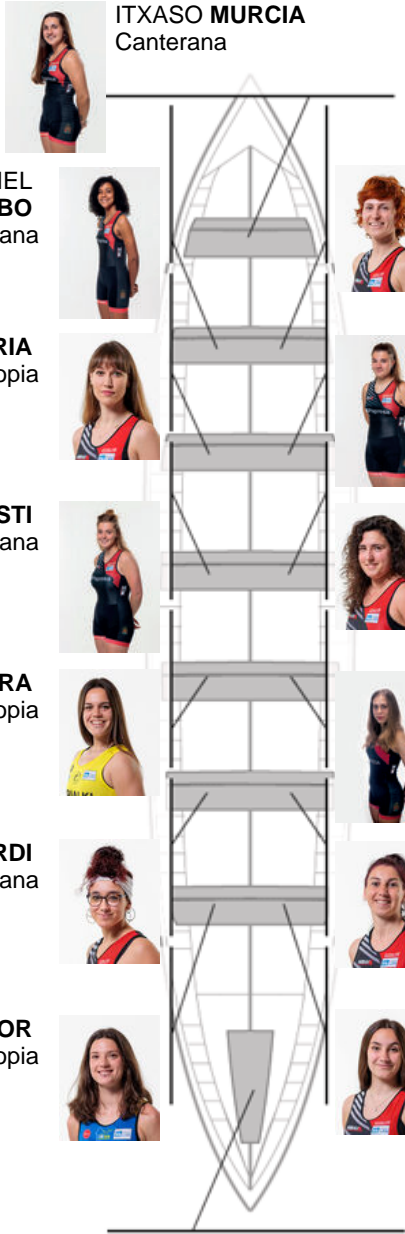

	Club	Tempo	A favor	%	Puntos
6	HIBAICA JAMONES ANCIN	11:25,96	00:41.06	106.36%	3

Adestrador
**IÑAKI
MENDIZABAL**

Delegado
**XABIER
ASENSIO
IBARGUREN**

Firma e sello

Suplentes

Remeira /
~~ARMANDO~~
~~ARMANDO~~
URBE
~~Suplente~~
No propia