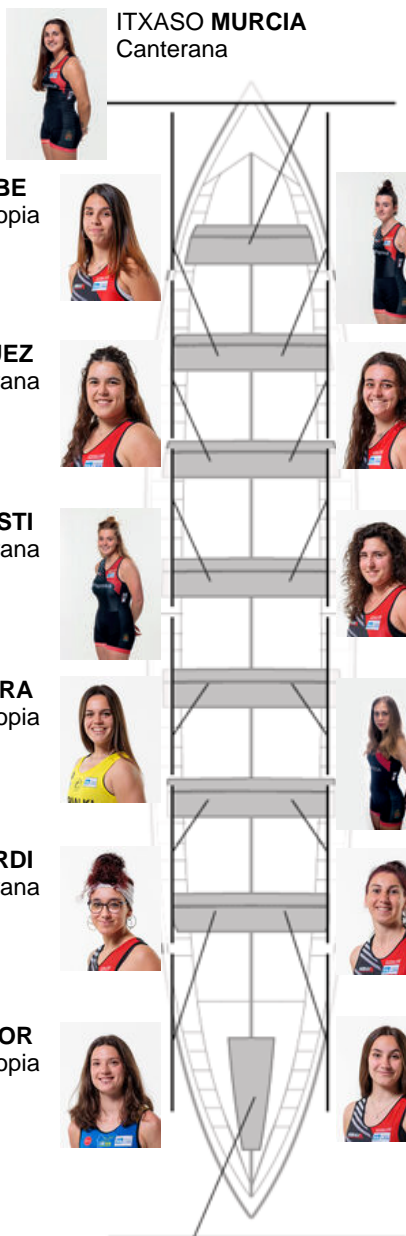

	Club	Tempo	A favor	%	Puntos
7	HIBAICA JAMONES ANCIN	12:51,92	00:53.84	107.49%	2

Adestrador
IÑAKI MENDIZABAL

Delegado
XABIER ASENSIO IBARGUREN

Firma e sello

Suplentes

Remeira
ANITA ACIEL
~~ANITA ACIEL~~
Suplente

ITXASO MURCIA
Canterana

NORA URBE
No propia

IHINTZ LARRAÑAGA
No propia

UXUE RODRIGUEZ
Canterana

NEREA DEOBARRO
Canterana

MADDI INSAUSTI
Canterana

JUNE MIKEO
Canterana

CLAUDIA ARMORA
No propia