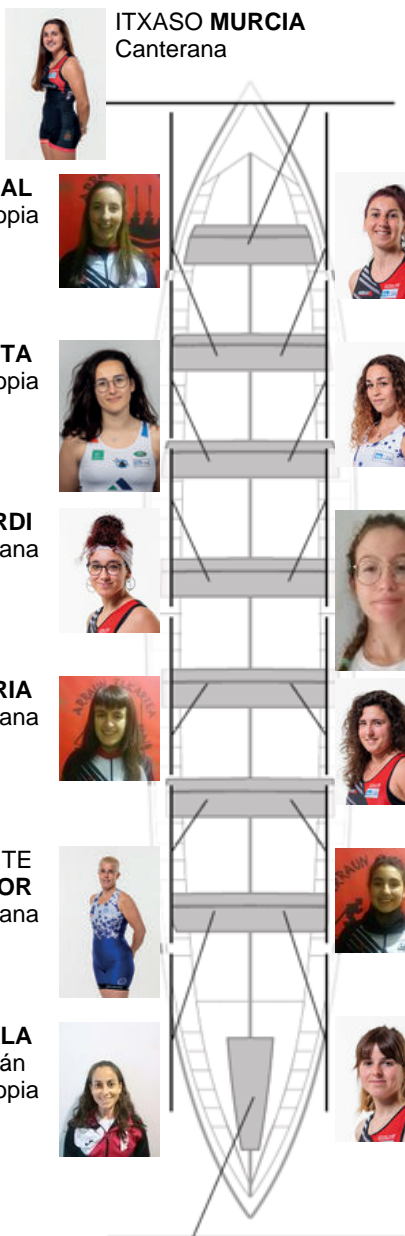

	Club	Tempo	A favor	%	Puntos
2	HIBAICA JAMONES ANCIN	10:51,28	00:02.10	100.32%	4

Adestrador
**AMAYA
 GEZALA ORTIZ**

Delegado
**XABIER
 ASENSIO
 IBARGUREN**

Firma e sello

Suplentes

Remoladora
NEREA ORENA
ACIEL
MAIZTEZ
 Canterana

ITXASO MURCIA
 Canterana

SAIOA SIMAL
 No propia

NEREA ORENA
 Propia

SARA ROTETA
 Propia

ALEJANDRA RIOS
 No propia

JUNE GALARDI
 Canterana

ELENA BORJA
 No propia

NAROA ETXEBERRIA
 Canterana