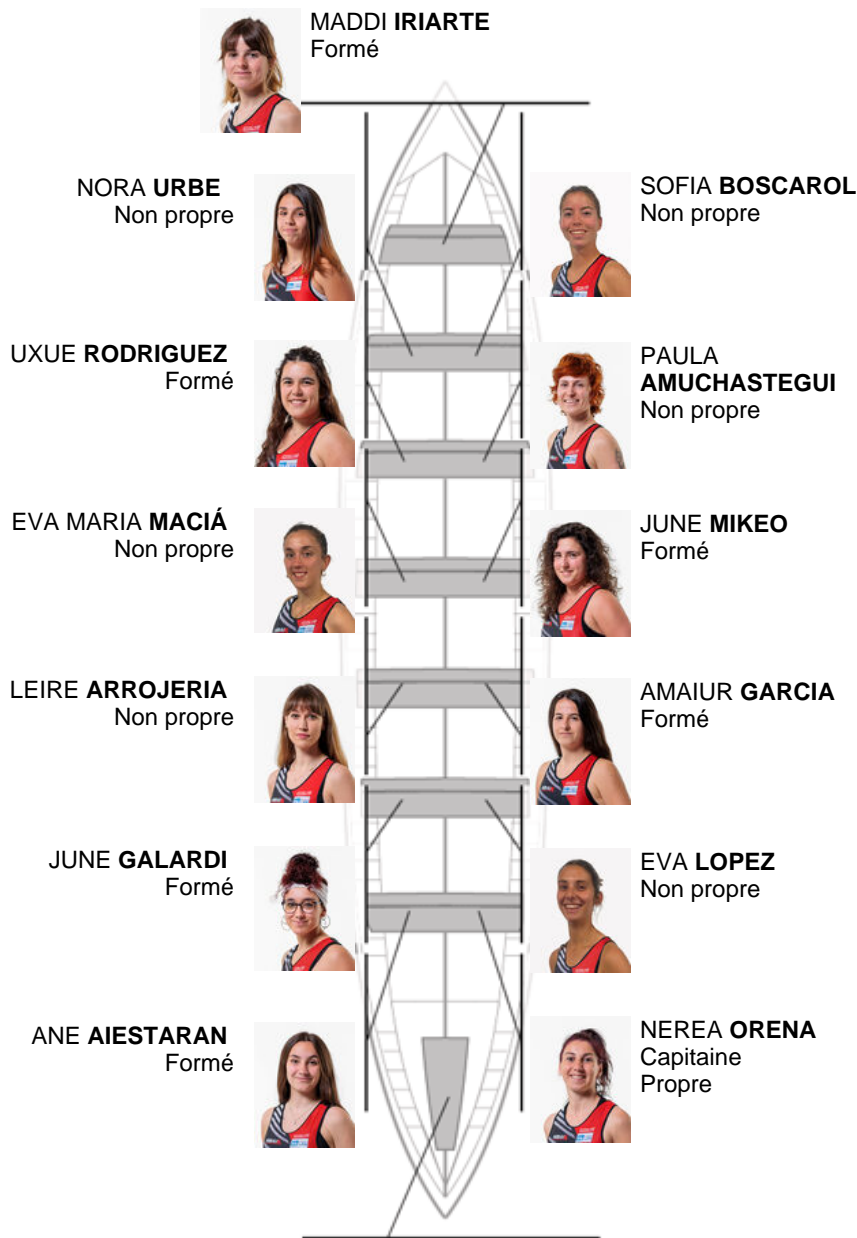

	Club	Temp	Dif	%	Points
7	HIBAICA JAMONES ANCIN	11:51,54	00:51.24	107.76%	2

Coach  
IÑAKI  
MENDIZABAL

Délegué  
KARLOS  
RODRIGUEZ  
TAMERON

Firma y sello

Supleánts

Rameuse  
~~SABELA~~  
~~DEBORA~~

Non propre