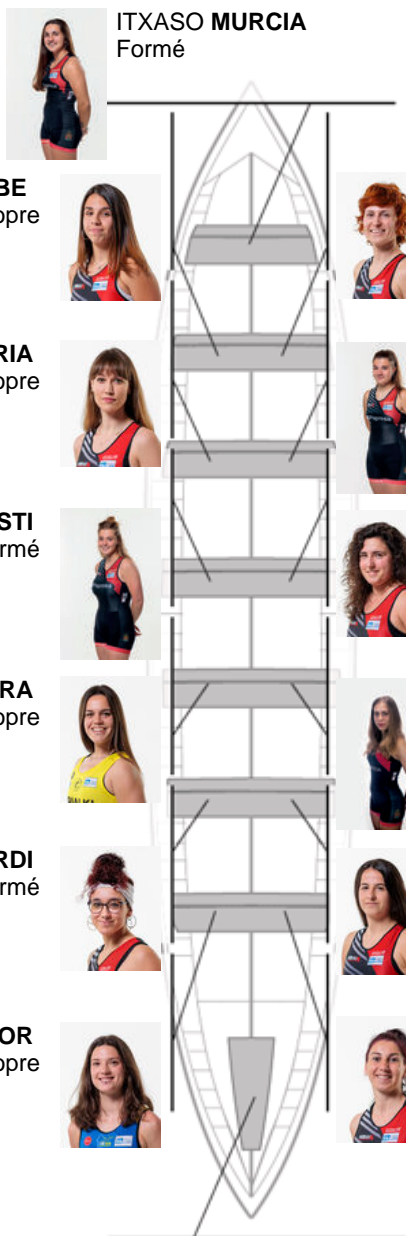

	Club	Temp	Dif	%	Points
6	HIBAICA JAMONES ANCIN	11:50,96	00:43.74	106.55%	3

Coach  
IÑAKI  
MENDIZABAL

Délegué  
XABIER  
ASENSIO  
IBARGUREN

Firma y sello

Supleánts

Ramoneta  
ARIETA ACIEL  
MURCIA

Non propre

NORA URBE  
Non propre

PAULA AMUCHASTEGUI  
Non propre

LEIRE ARROJERIA  
Non propre

LAIA URRETABIZKAIA  
Formé

MADDI INSAUSTI  
Formé

JUNE MIKEO  
Formé

CLAUDIA ARMORA  
Non propre

JUDITH LLANES  
Non propre