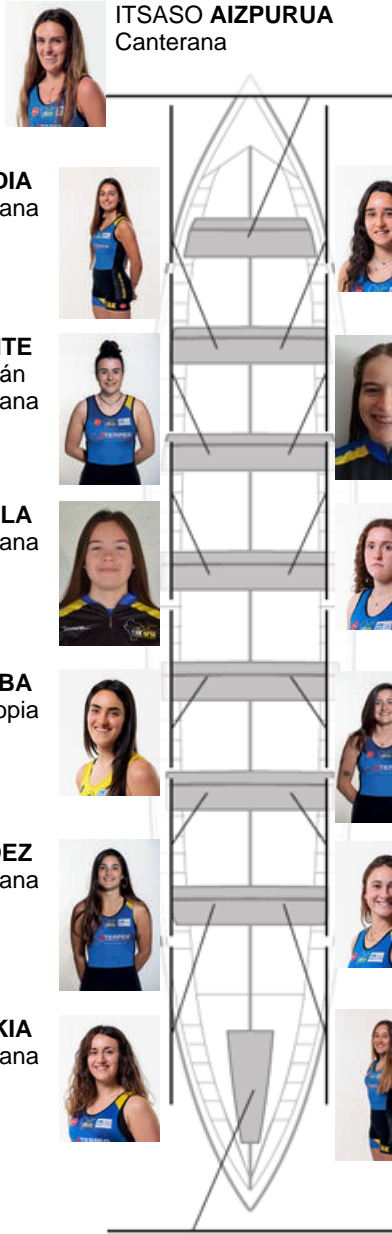

	Club	Tempo	A favor	%	Puntos
3	TOLOSALDEA ARRAUN KLUBA	10:47,20	00:17.16	102.72%	5

Adestrador
**FRANCISCO
FRANCES
IRASTORZA**

Delegado
**AITOR
OYARZABAL
ITURRIOZ**

Firma e sello

Suplentes

Remeira
**AITOR OYARZABAL
ITURRIOZ**
Canterana

ITSASO AIZPURUA
Canterana

EIDER ZUBELDIA
Canterana

NAROA LEONET
Canterana

MIREIA VICENTE
Capitán
Canterana

IRATI LICEAGA
Canterana

IZASKUN SARASOLA
Canterana

ANE EGUES
Canterana

EIDER BARBA
No propia