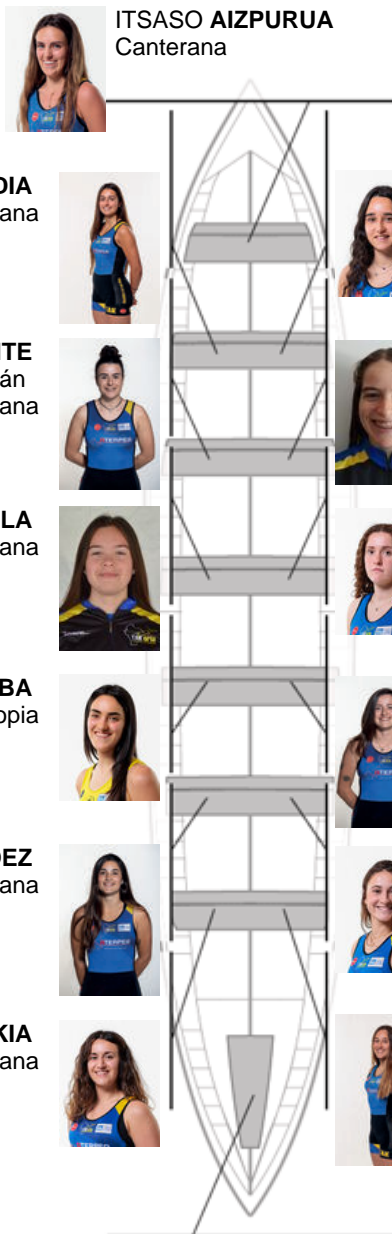

	Club	Tempo	A favor	%	Puntos
2	TOLOSALDEA ARRAUN KLUBA	11:37,82	00:01.46	100.20%	3

Adestrador
**FRANCISCO
FRANCES
IRASTORZA**

Delegado
**AITOR
OYARZABAL
ITURRIOZ**

Firma e sello

Suplentes

Remeira
ANE EGUES
IRATIA LICEAGA

Canterana

Canteirás:13

Propios:

Non propio: 1