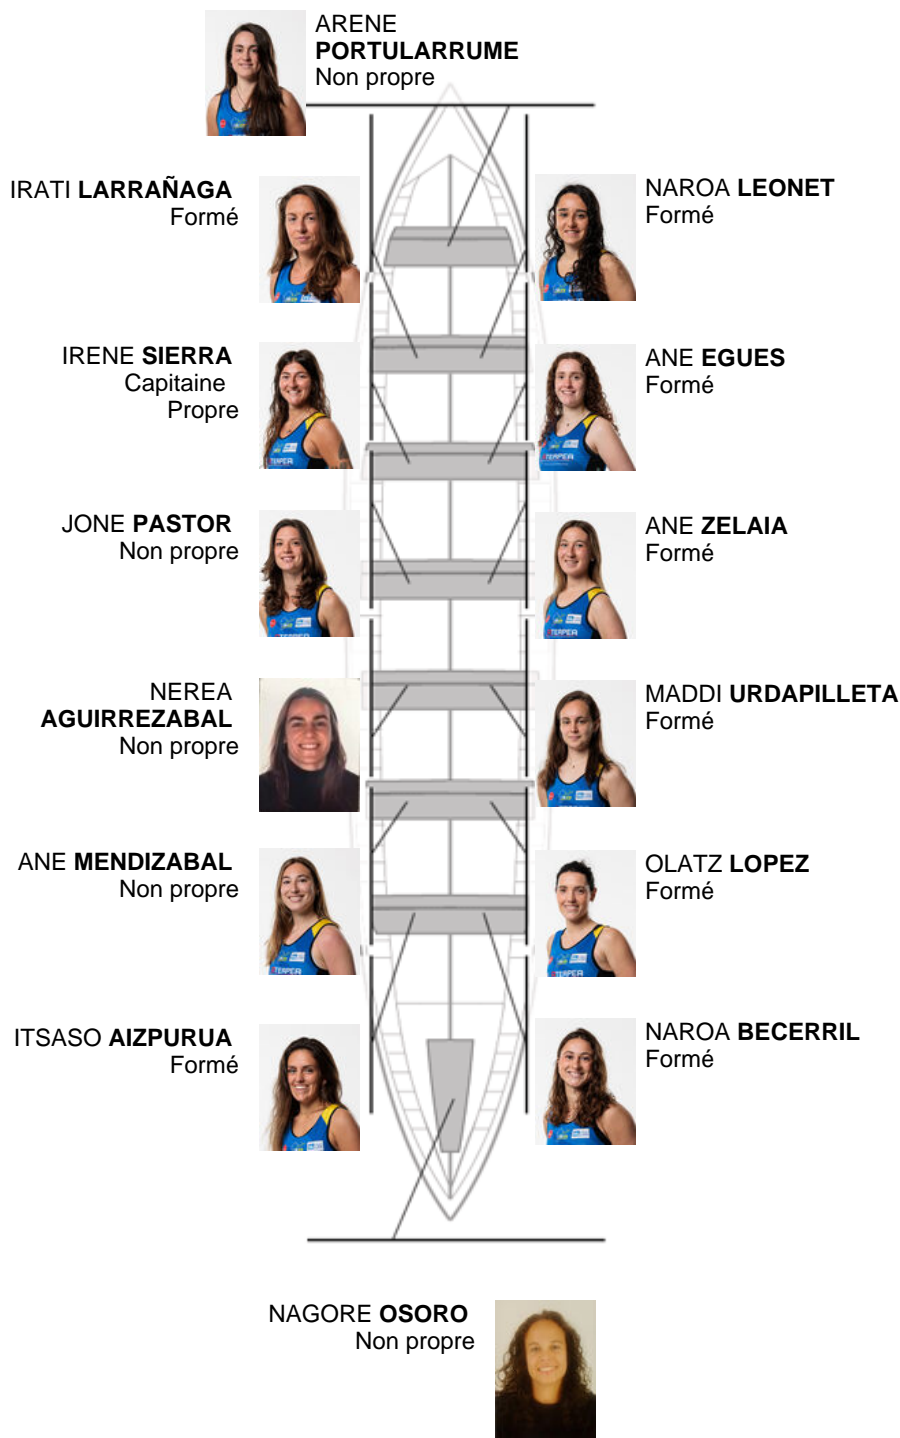

	Club	Temp	Dif	%	Points
2	TOLOSALDEA ARRAUN KLUBA	10:55,96	00:12.22	101.89%	7

Coach
**RAMÓN
 EROSTARBE**

Déleégué
**NAROA
 URKOLA**

Firma y sello

Supleánts

Ramón
SARRIEN
BERROZABAL

Formé prope

Formé: 8
Prope: 1
Non prope: 5