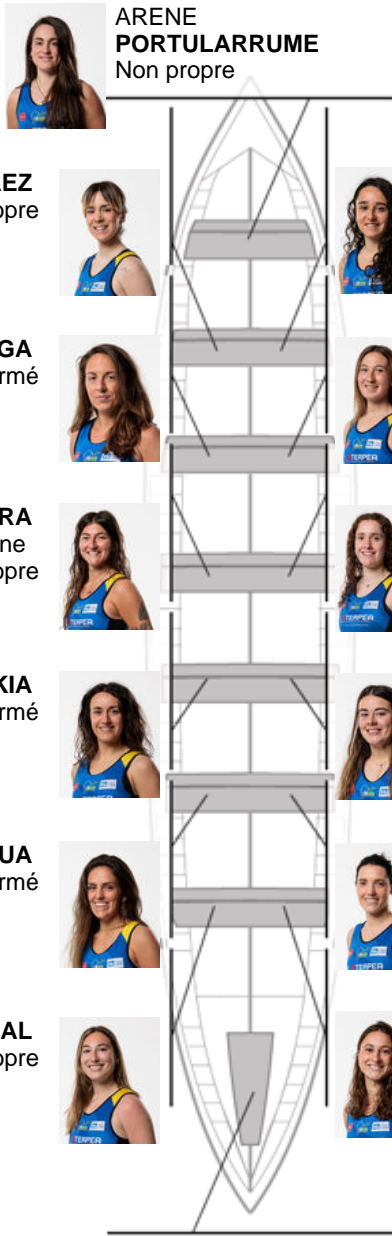

	Club	Temp	Dif	%	Points
3	TOLOSALDEA ARRAUN KLUBA	10:56,36	00:07.82	101.20%	6

Coach  
RAMÓN  
EROSTARBE

Déleguée  
NAROA  
URKOLA

Firma y sello

Supleánts

Ramonera  
NAROA  
MENDIZABAL  
Non prope

Formé: 10  
Prope: 1  
Non prope: 3