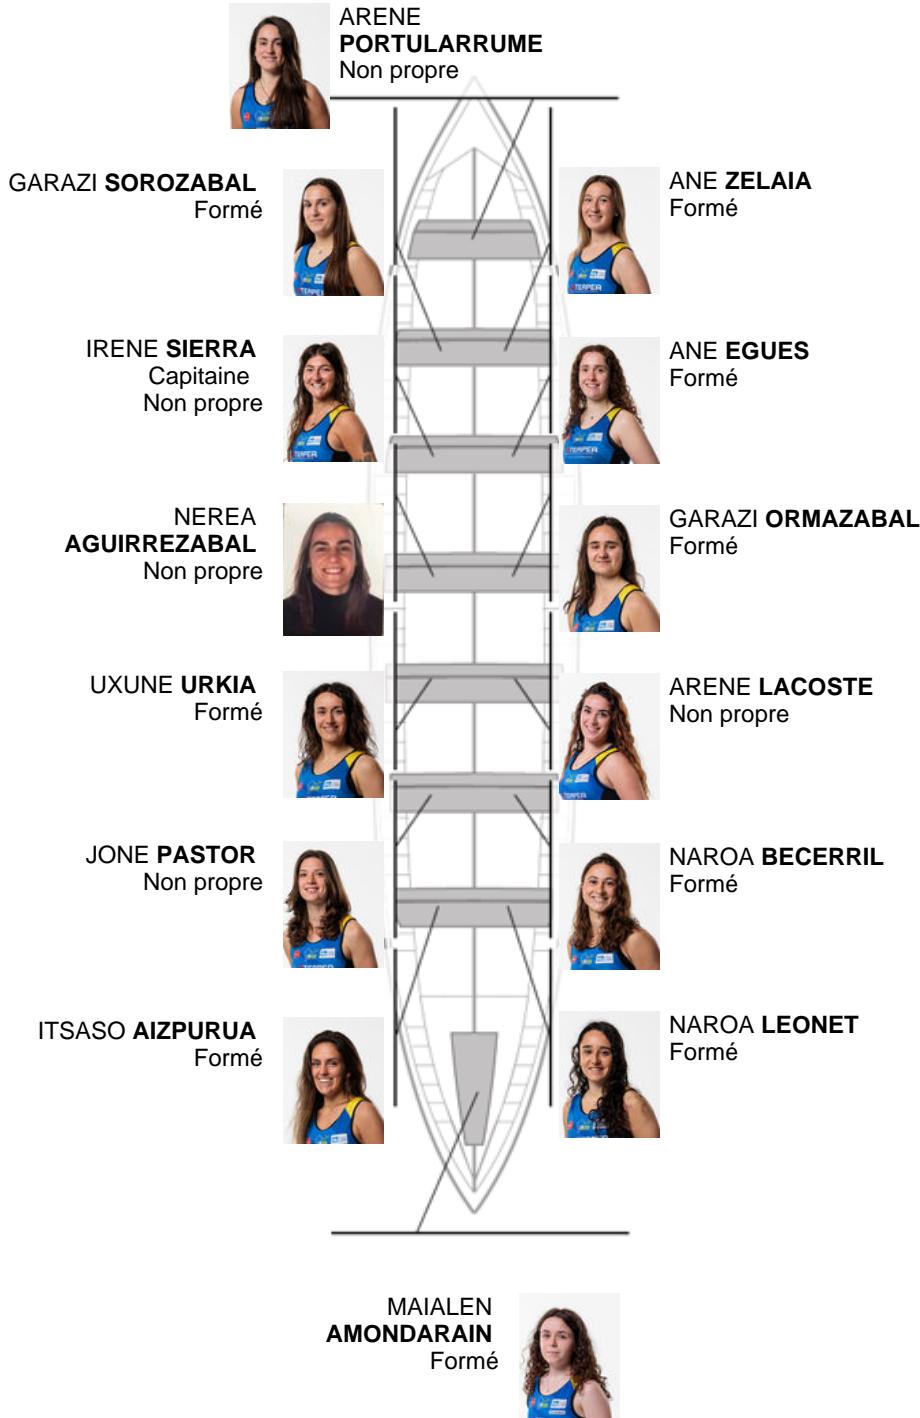

	Club	Temp	Dif	%	Points
3	TOLOSALDEA ARRAUN KLUBA	11:21,40	00:23.60	103.58%	6

Coach
RAMÓN
EROSTARBE

Délegué
AITOR
OYARZABAL
ITURRIOZ

Firma y sello

Supleánts

Ramón
MAIALEN
AMONDARAIN
Non propre

Formé:9
Prope:
Non propre: 5