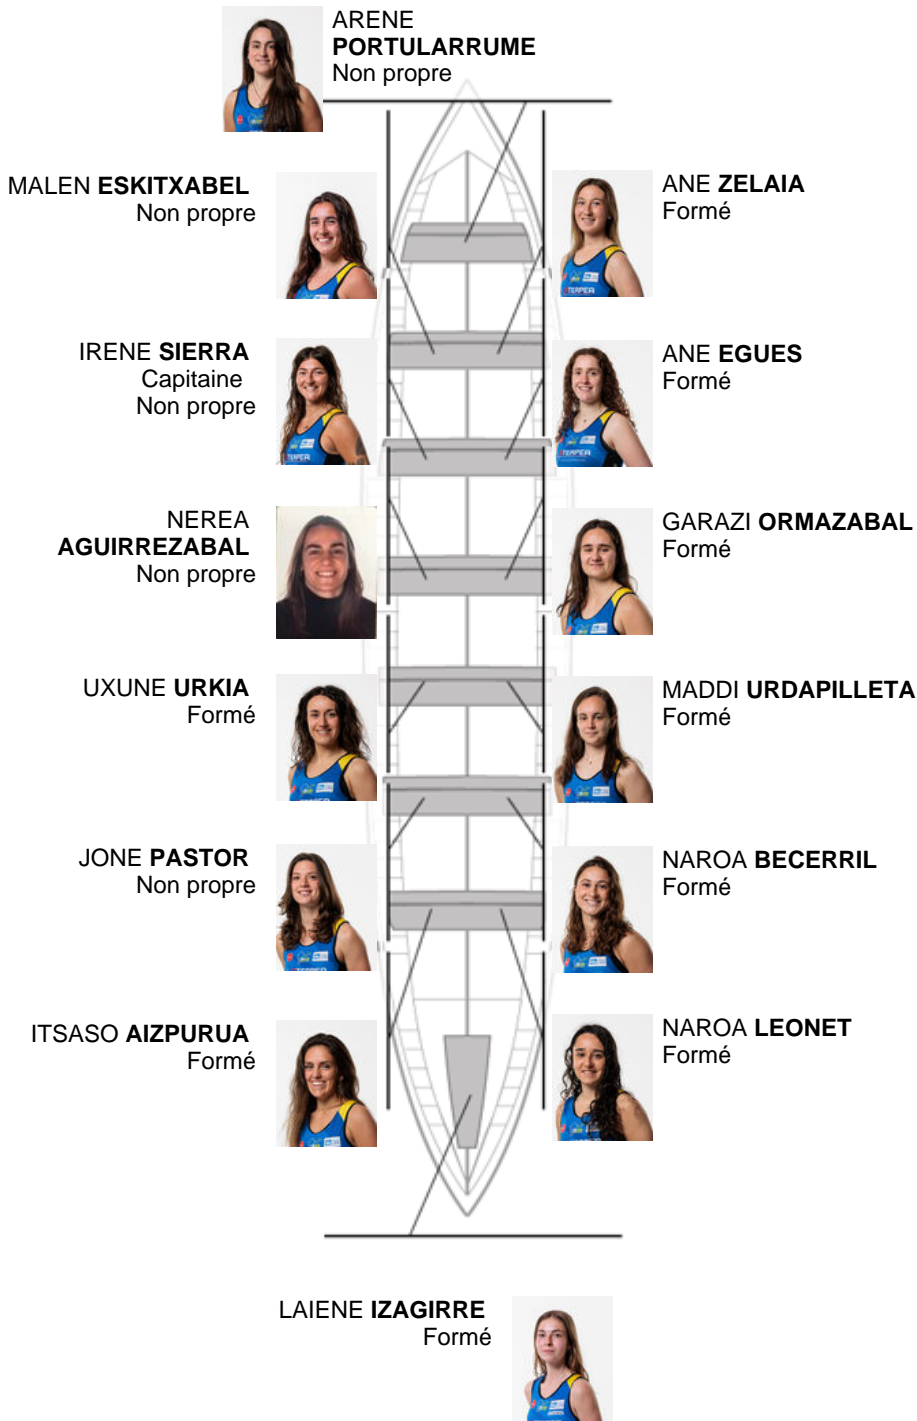

	Club	Temp	Dif	%	Points
2	TOLOSALDEA ARRAUN KLUBA	11:15,74	00:06.48	100.96%	7

Coach
**RAMÓN
 EROSTARBE**

Délegué
**AITOR
 OYARZABAL
 ITURRIOZ**

Firma y sello

Supleánts

~~Ramón~~
~~MALEN~~
~~SIERRA~~

Formé prope