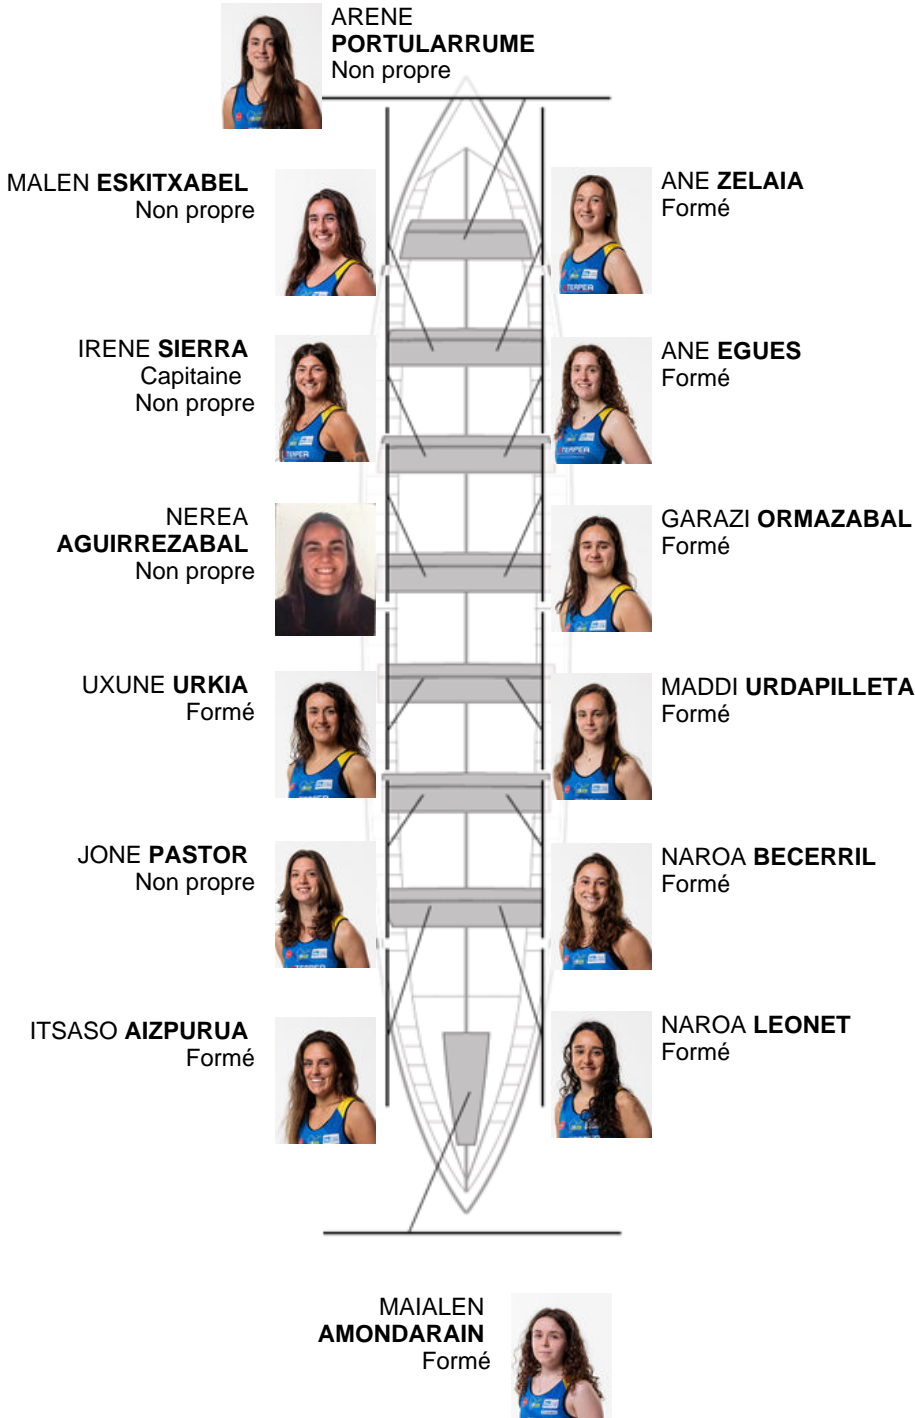

28-07-2024 / XIII. Euskotren Bandera - Puntuable

	Club	Temp	Dif	%	Points
2	TOLOSALDEA ARRAUN KLUBA	11:25,64	00:04.96	100.72%	7

Coach
**RAMÓN
 EROSTARBE**

Délégué
**AITOR
 OYARZABAL
 ITURRIOZ**

Firma y sello

Supleánts

Ramón
ARANBURU
ARANBURU
 Non propre

Formé:9
Prope:
Non propre: 5