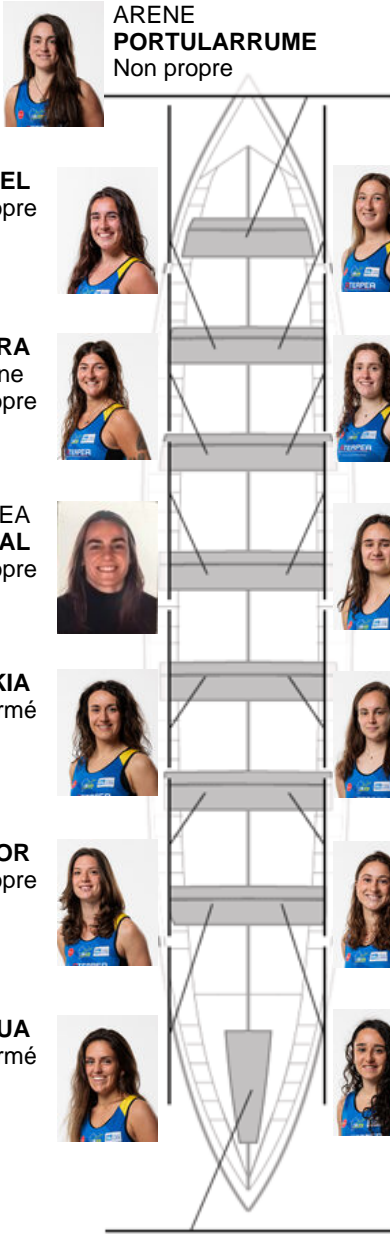

	Club	Temp	Dif	%	Points
5	TOLOSALDEA ARRAUN KLUBA	10:43,02	00:20.86	103.35%	4

Coach
**RAMÓN
 EROSTARBE**

Délegué
**AITOR
 OYARZABAL
 ITURRIOZ**

Firma y sello

Supleánts

Ramón ~~EROSTARBE~~
EROSTARBE
~~EROSTARBE~~
 Non propre

MALEN ESKITXABEL
 Non propre

ANE ZELAIA
 Formé

IRENE SIERRA
 Capitaine
 Non propre

ANE EGUES
 Formé

NEREA AGUIRREZABAL
 Non propre

GARAZI ORMAZABAL
 Formé

UXUNE URKIA
 Formé

MADDI URDAPILLETA
 Formé