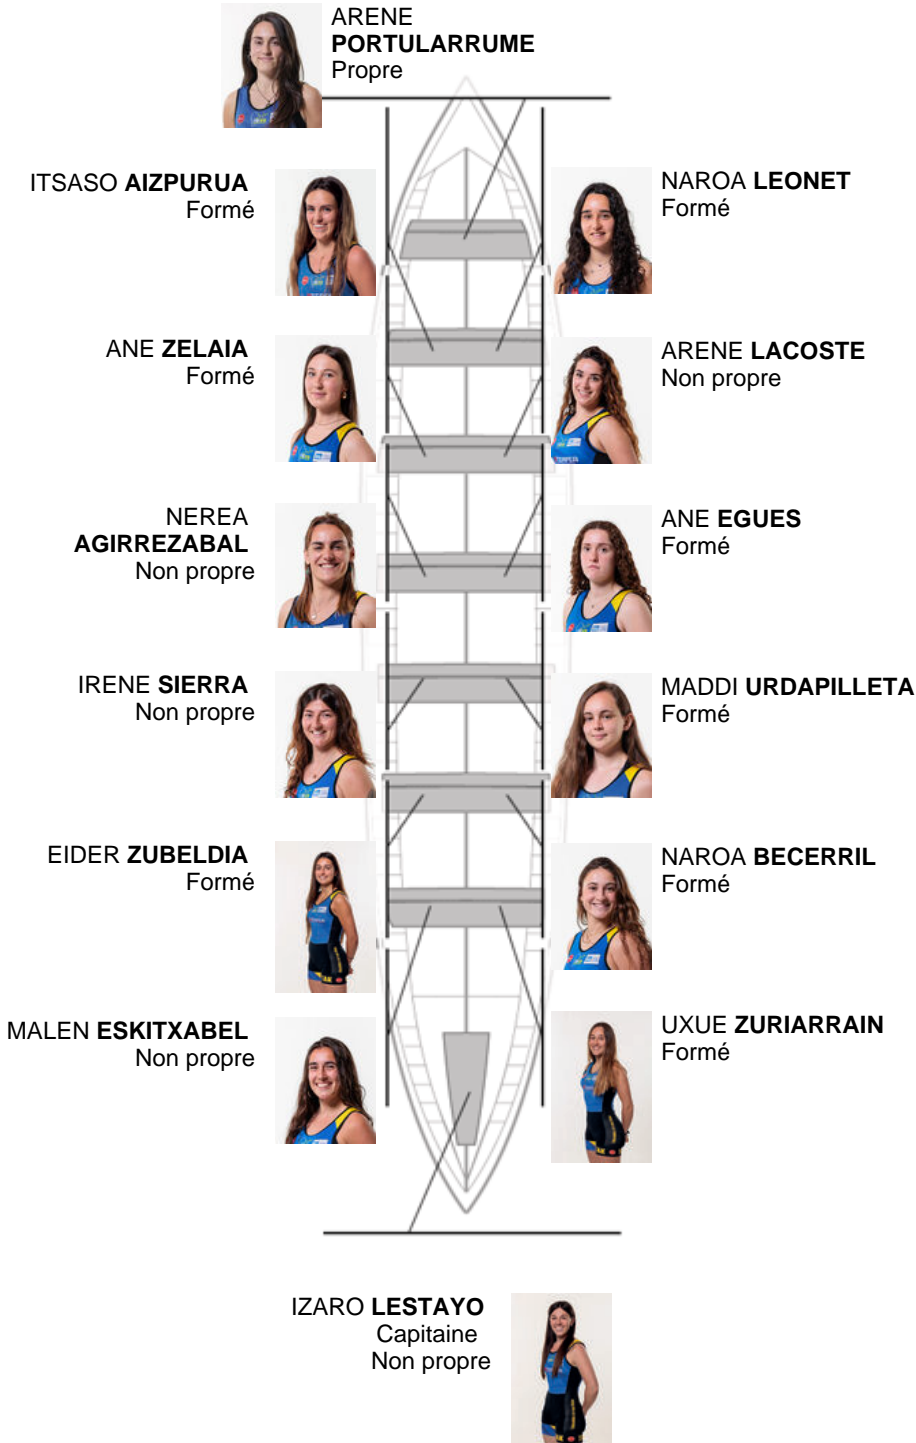

	Club	Temp	Dif	%	Points
2	TOLOSALDEA ARRAUN KLUBA	11:16,15	00:01.88	100.27%	7

Coach
RAMÓN
EROSTARBE

Délégué
AITOR
OYARZABAL
ITURRIOZ

Firma y sello

Supleánts

Ramón
BARAZEN
BARAZEN
Forméion

Formé:8
Prope: 1
Non propre: 5