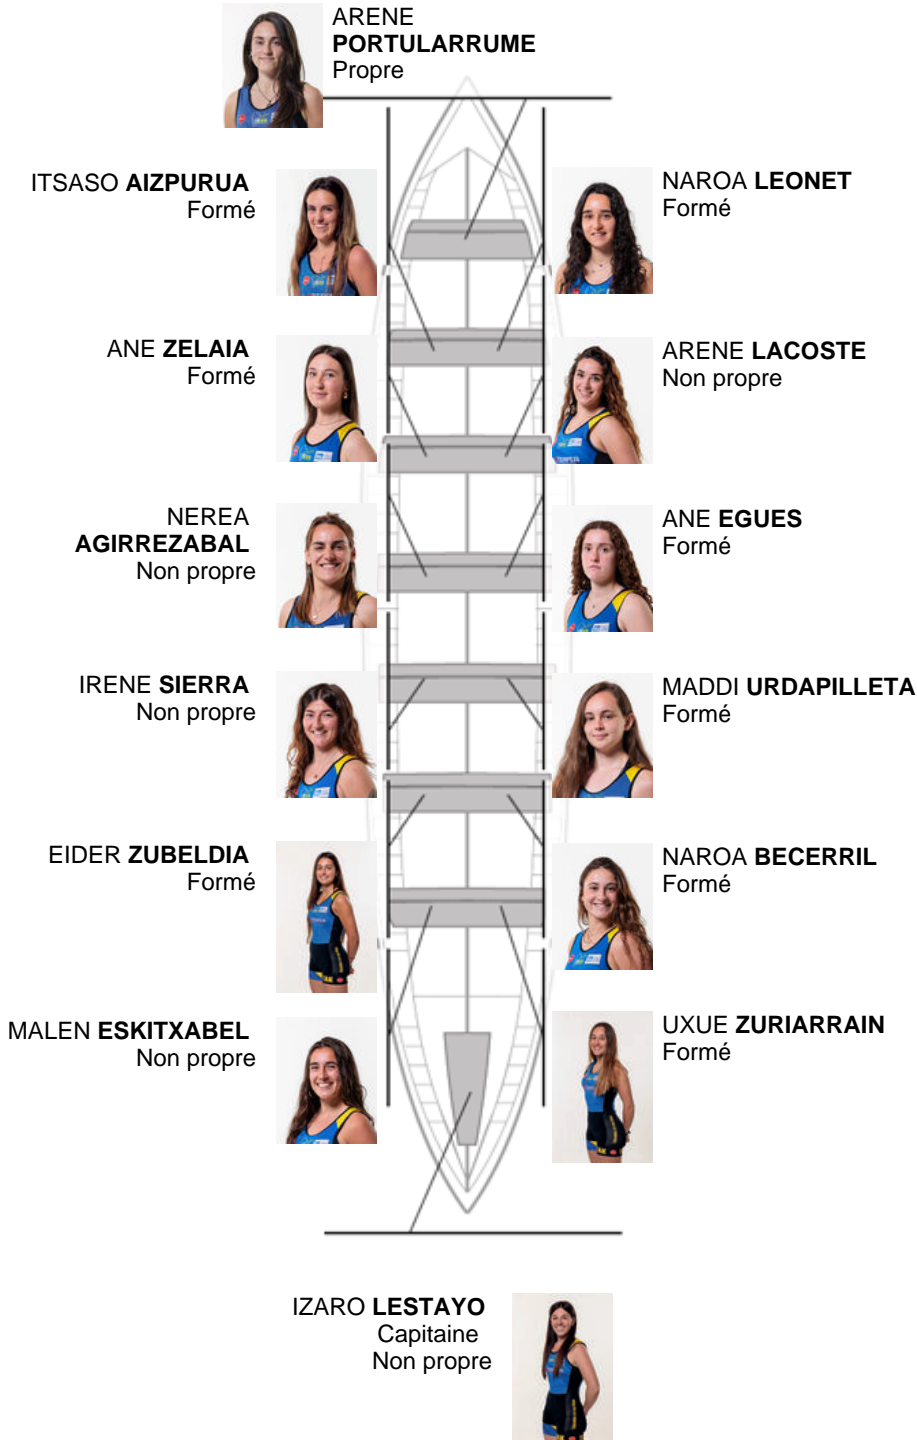

	Club	Temp	Dif	%	Points
0	TOLOSALDEA ARRAUN KLUBA	00:00,00			0

Coach
RAMÓN
EROSTARBE

Déleégue
AITOR
OYARZABAL
ITURRIOZ

Firma y sello

Supleánts

Ramon
BARAZEN
SANCHEZ

Formé

Formé:8
Prope: 1
Non propre: 5