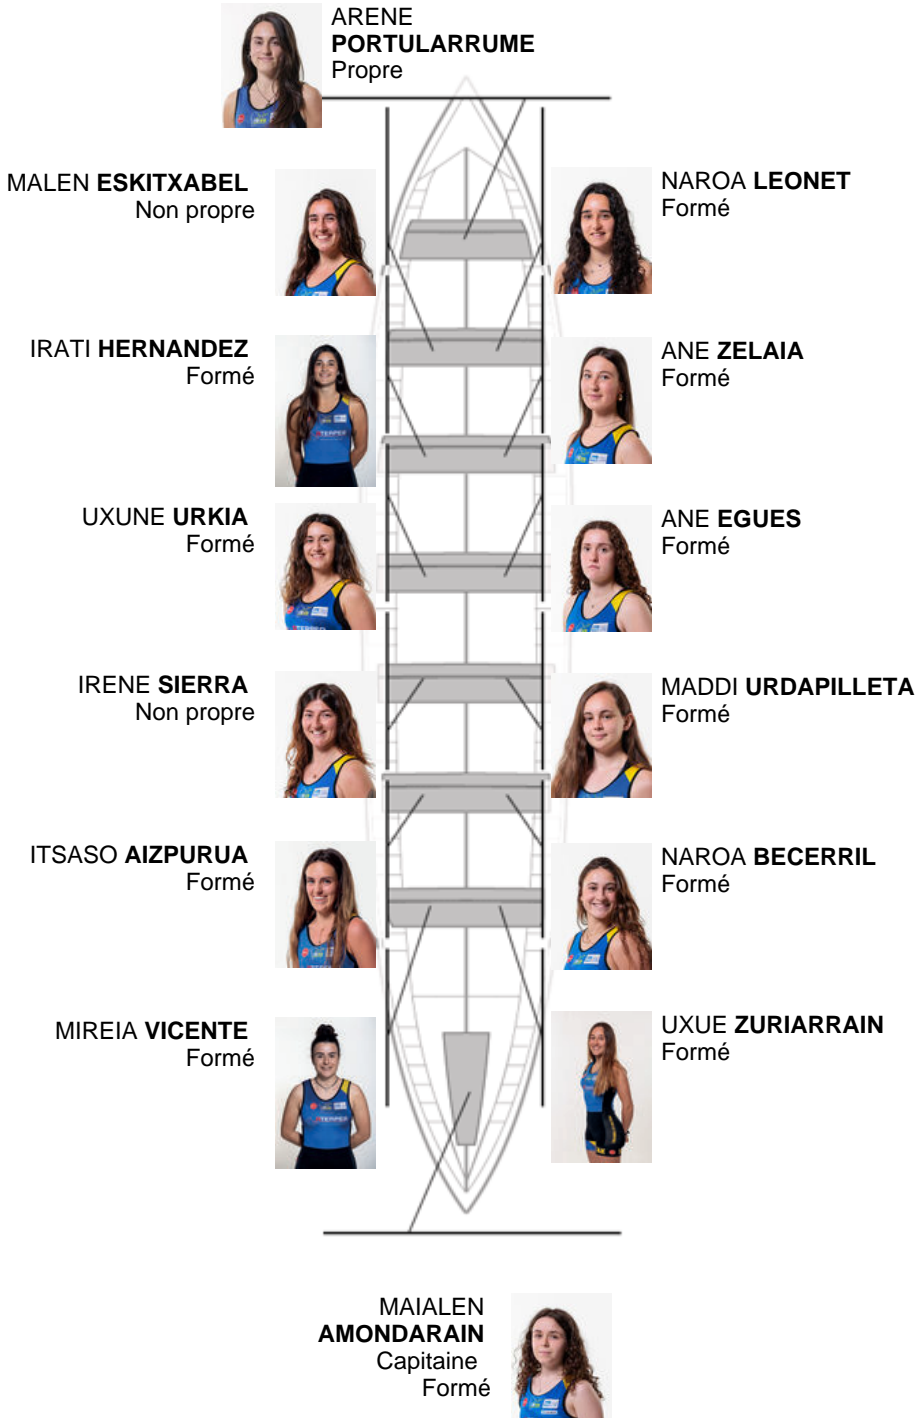

	Club	Temp	Dif	%	Points
1	TOLOSALDEA ARRAUN KLUBA	10:38,79		100.00%	2

Coach
**RAMÓN
 EROSTARBE**

Délégué
**ENRIQUE
 MOCOROA BELLO**

Firma y sello

Supleánts

Ramoise
AIZPURUA
AMONDOZARRI
 Non propre

Formé: 11
Prope: 1
Non propre: 2