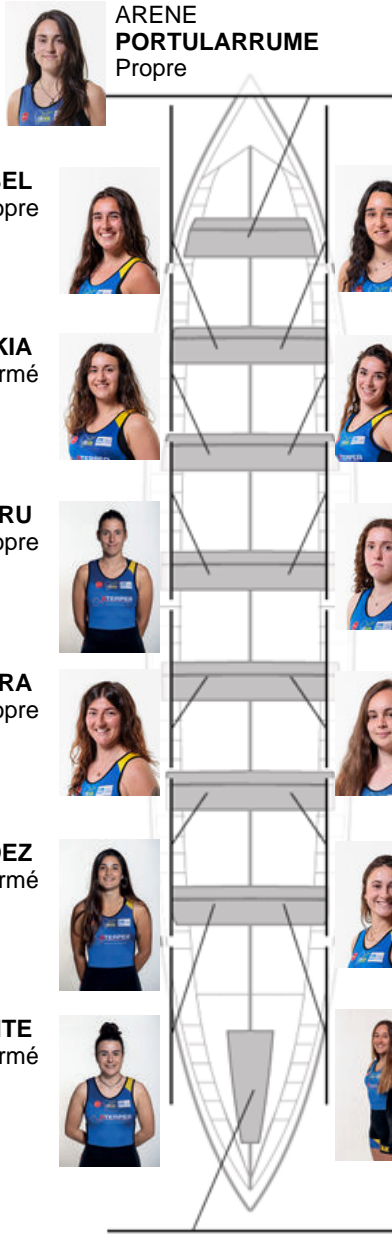

17-07-2022 / II. Bandera Edinor - Puntuable

|   | Club                    | Temp     | Dif      | %       | Points |
|---|-------------------------|----------|----------|---------|--------|
| 4 | TOLOSALDEA ARRAUN KLUBA | 10:57,04 | 00:18.66 | 102.92% | 1      |

Coach  
RAMÓN  
EROSTARBE

Délegué  
AITOR  
OYARZABAL  
ITURRIOZ

Firma y sello

Supleánts

Ramón  
EROSTARBE  
Formé  
Non propre

OLAIA BARRIUSO  
Non propre

Formé:8  
Prope: 1  
Non prope: 5