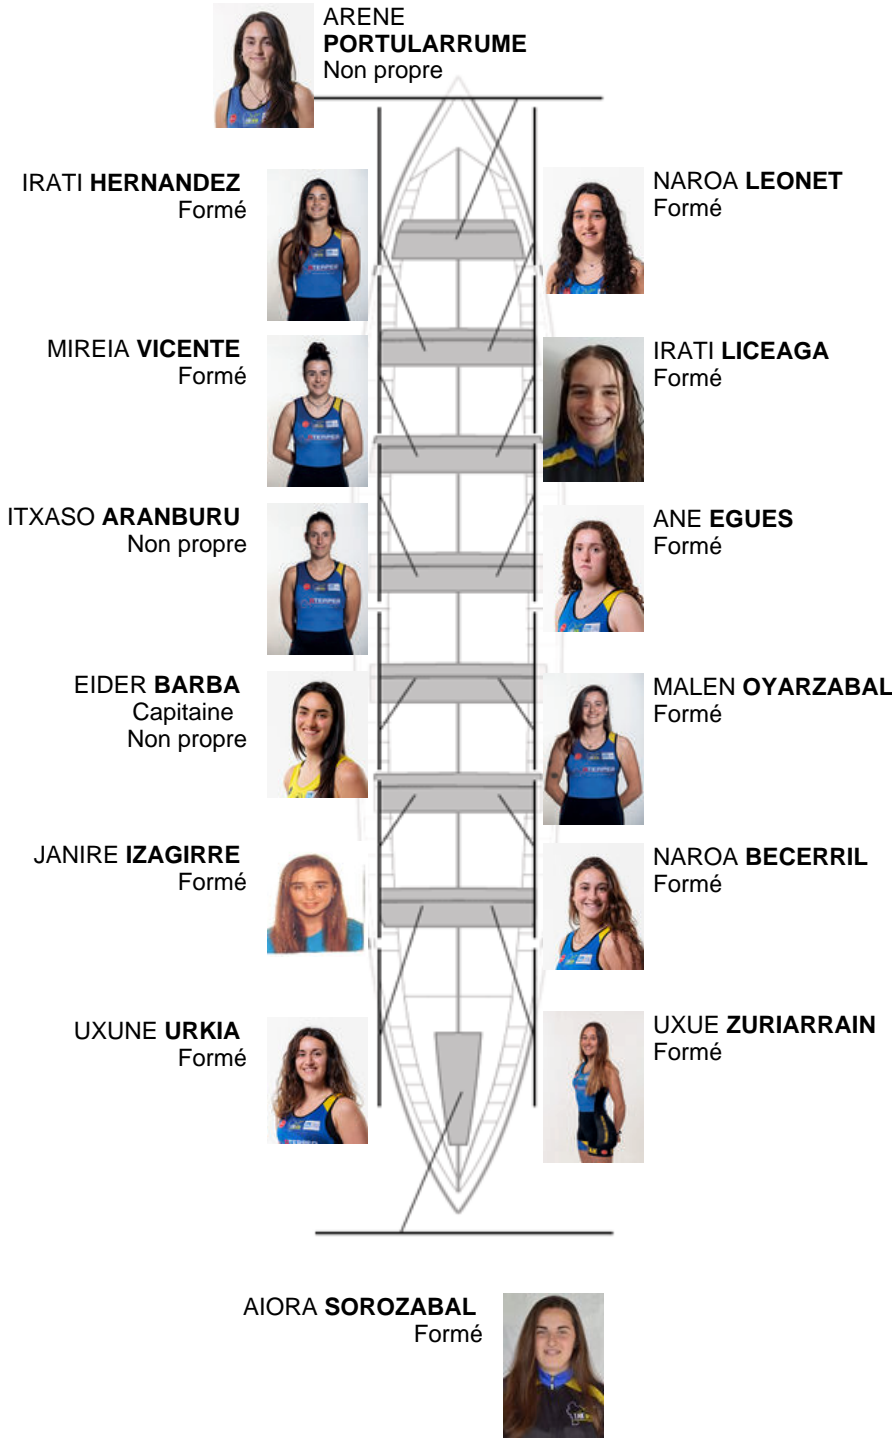

	Club	Temp	Dif	%	Points
1	TOLOSALDEA ARRAUN KLUBA	11:38,52		100.00%	4

Coach  
FRANCESCO  
FRANCES  
IRASTORZA

Délégué  
ENRIQUE  
MOCOROA BELLO

Firma y sello

### Supleánts

Rameuse  
~~AIZENOR~~  
~~IZABEL~~  
IZABETA  
Formé prope

Formé:11  
Prope:  
Non prope: 3