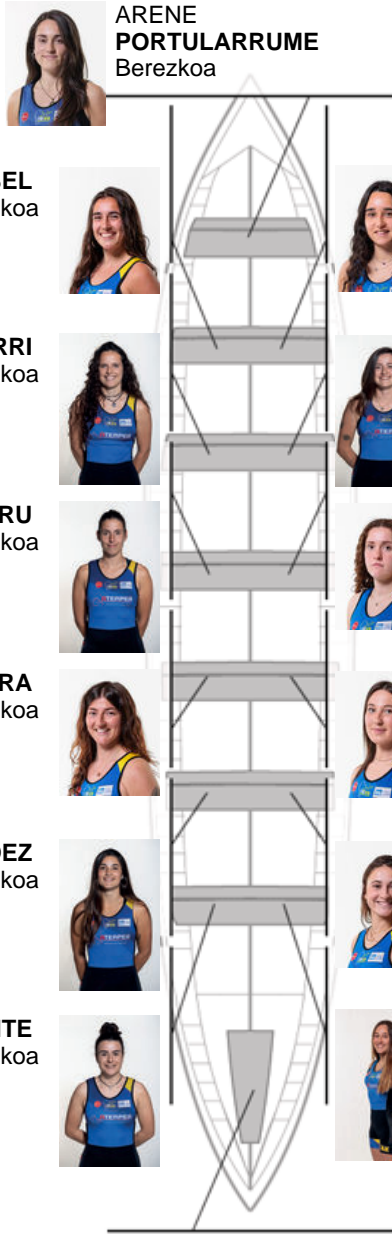

	Kluba	Denbora	Alde	%	Puntuak
3	TOLOSALDEA ARRAUN KLUBA	11:05,76	00:13.20	102.02%	2

Entrenatzailea
RAMÓN EROSTARBE

Ordezkaria
AITOR OYARZABAL ITURRIOZ

Firma y sello

Ordezkariak

Arrociaria
ANNE BATA
Ez berezkoa

MALEN ESKITXABEL
Ez berezkoa

NAROA LEONET
Harrobikoa

IRATI GURUTXARRI
Ez berezkoa

MALEN OYARZABAL
Harrobikoa

ITXASO ARANBURU
Ez berezkoa

ANE EGUES
Harrobikoa

IRENE SIERRA
Ez berezkoa

ANE ZELAIA
Harrobikoa

IRATI HERNANDEZ
Harrobikoa

NAROA BECERRIL
Harrobikoa

MIREIA VICENTE
Harrobikoa

UXUE ZURIARRAIN
Harrobikoa

MAIALEN AMONDAIN
Kapitaina
Harrobikoa

Harrobikoak:9

Berezkoak: 1

Ez berezkoak: 4