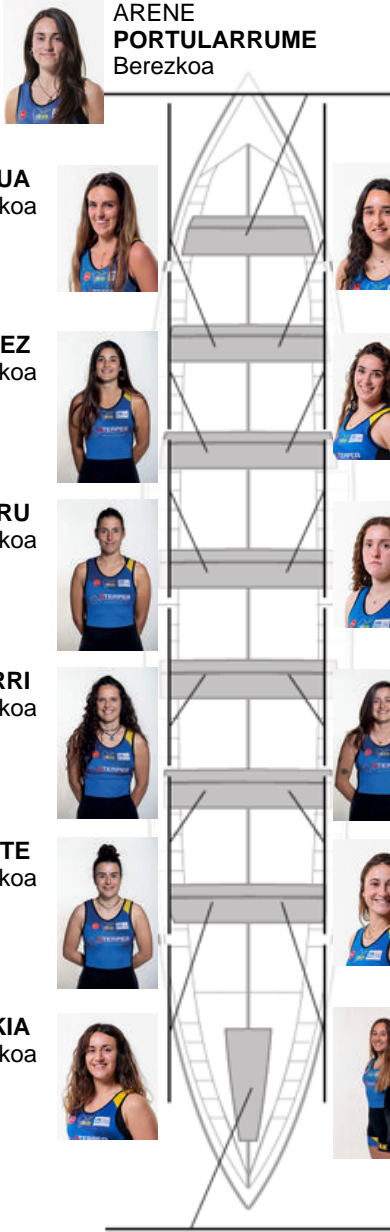

	Kluba	Denbora	Alde	%	Puntuak
4	TOLOSALDEA ARRAUN KLUBA	11:15,16	00:14.90	102.25%	1

Entrenatzailea  
**RAMÓN EROSTARBE**

Ordezkaria  
**AITOR OYARZABAL ITURRIOZ**

Firma y sello

**Ordezkariak**

Ordezkaria  
**ANE EGUES**  
Ordezkaria

**OLAIA BARRIUSO**  
Kapitaina  
Ez berezkoa

**Harrobikoak: 9**  
**Berezkoak: 1**  
**Ez berezkoak: 4**