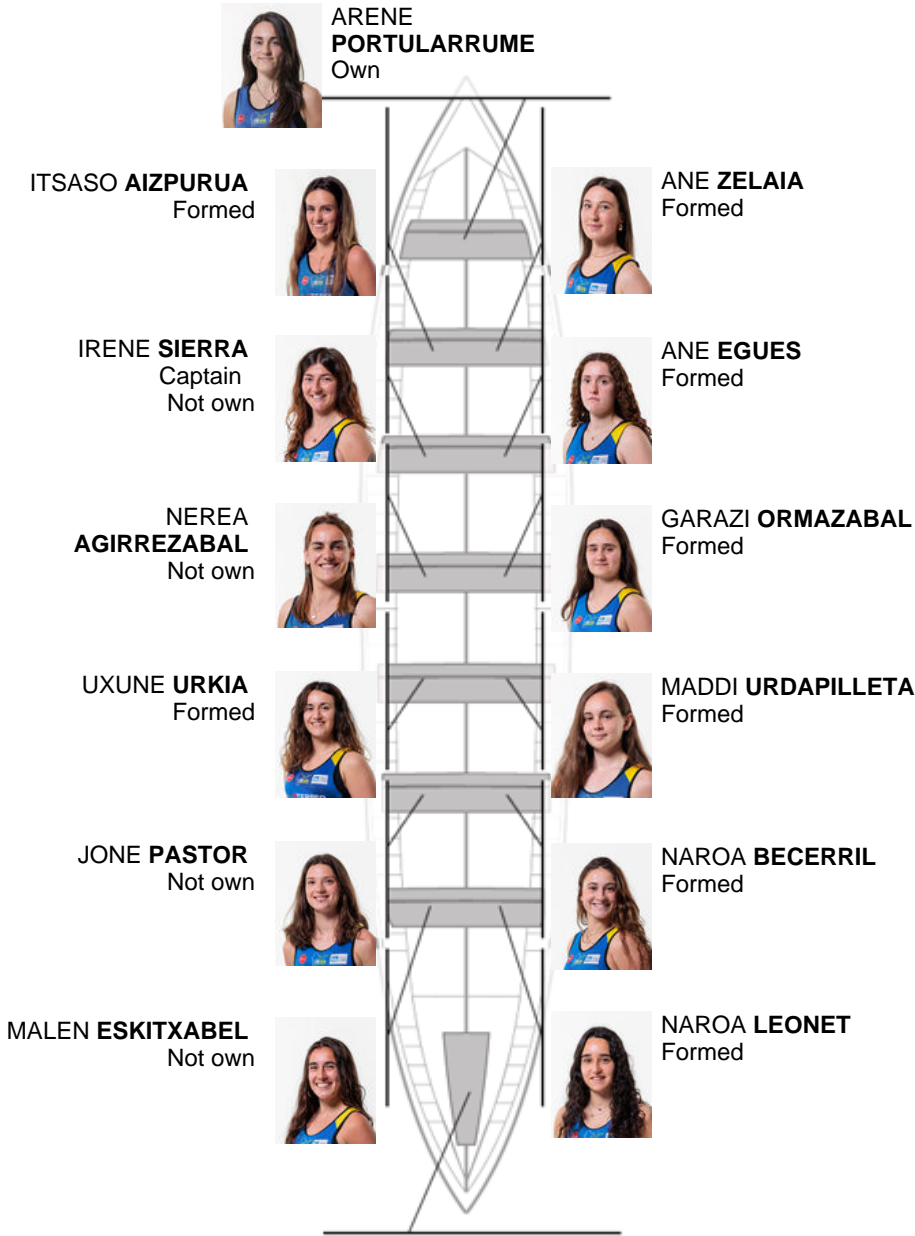

08-11-2024 / Gertu Eraikuntzako Bandera - Scoring

	Club	Time	Dif.	%	Points
4	TOLOSALDEA ARRAUN KLUBA	10:56,74	00:14.34	102.23%	5

Coach
RAMÓN
EROSTARBE

Delegate
AITOR
OYARZABAL
ITURRIOZ

Firma y sello

Subtitutes

Ripper
~~MALEN~~
~~ESKITXABEL~~
Notmed

LAIENE IZAGIRRE
Formed

Formed:9
Own: 1
Not own: 4