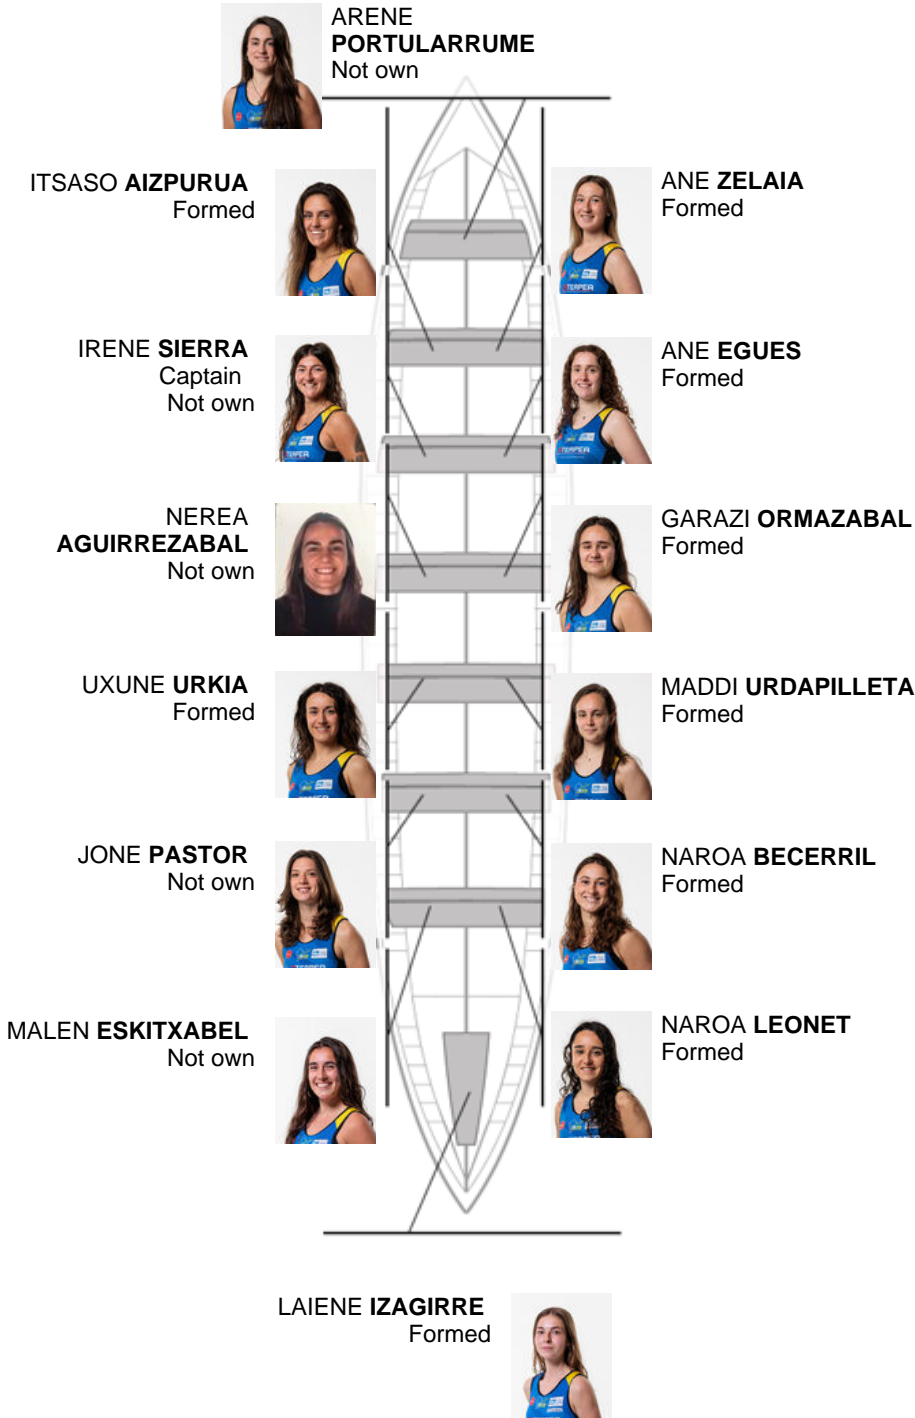

08-11-2024 / Gertu Eraikuntzako Bandera - Scoring

	Club	Time	Dif.	%	Points
4	TOLOSALDEA ARRAUN KLUBA	10:56,74	00:14.34	102.23%	5

Coach
RAMÓN
EROSTARBE

Delegate
AITOR
OYARZABAL
ITURRIOZ

Firma y sello

Subtitutes

Ripper
~~MALEN~~
~~ESKITXABEL~~
Notmed

Formed:9

Own:

Not own: 5