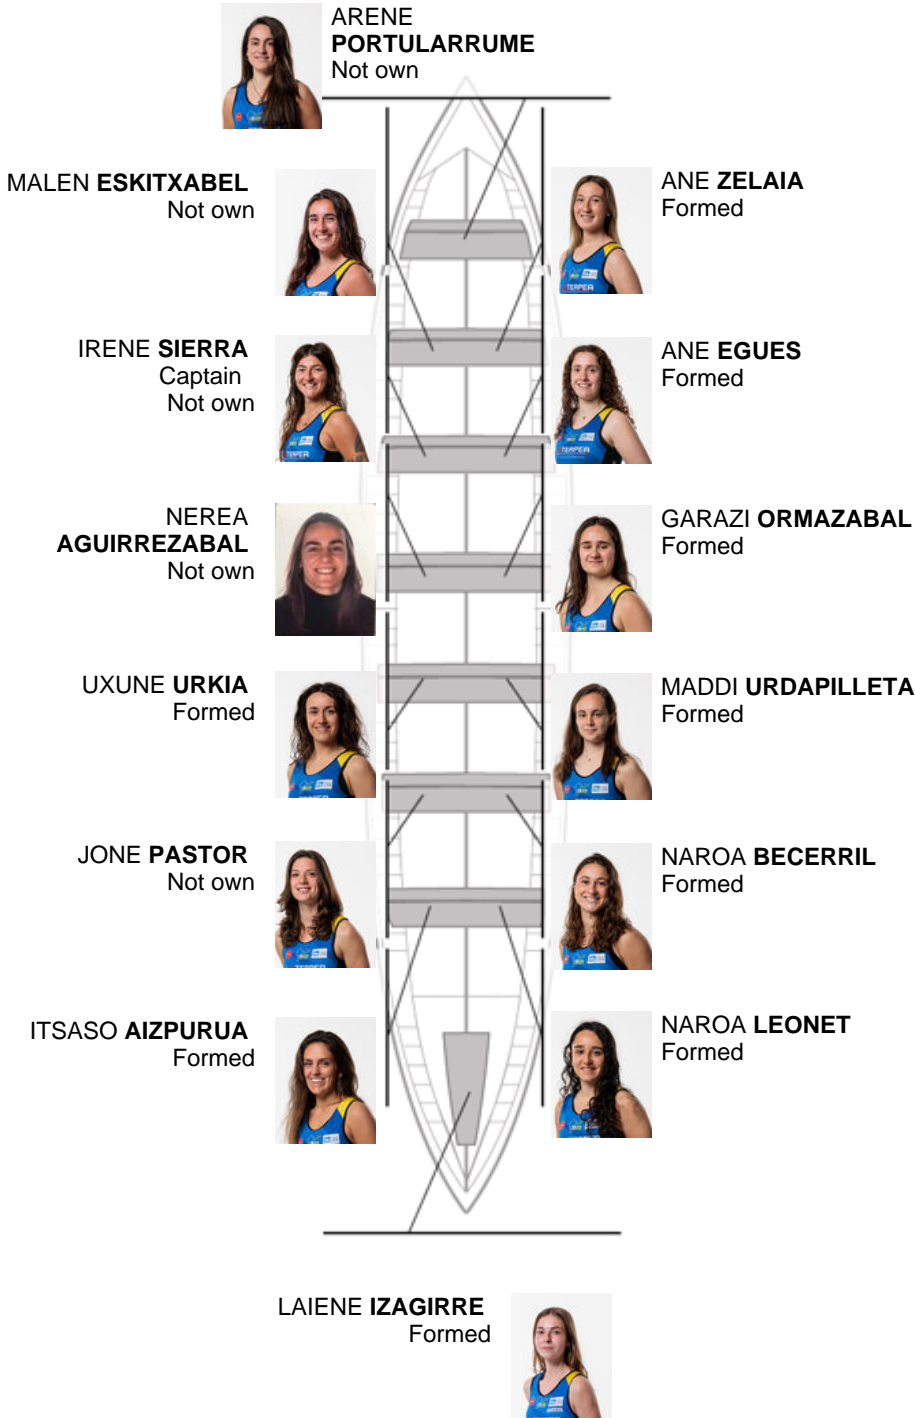

	Club	Time	Dif.	%	Points
5	TOLOSALDEA ARRAUN KLUBA	10:43,02	00:20.86	103.35%	4

Coach
RAMÓN
EROSTARBE

Delegate
AITOR
OYARZABAL
ITURRIOZ

Firma y sello

Subtitutes

Ripper
NARRA ZARRALAIN
NARRA ZARRALAIN
Notmed