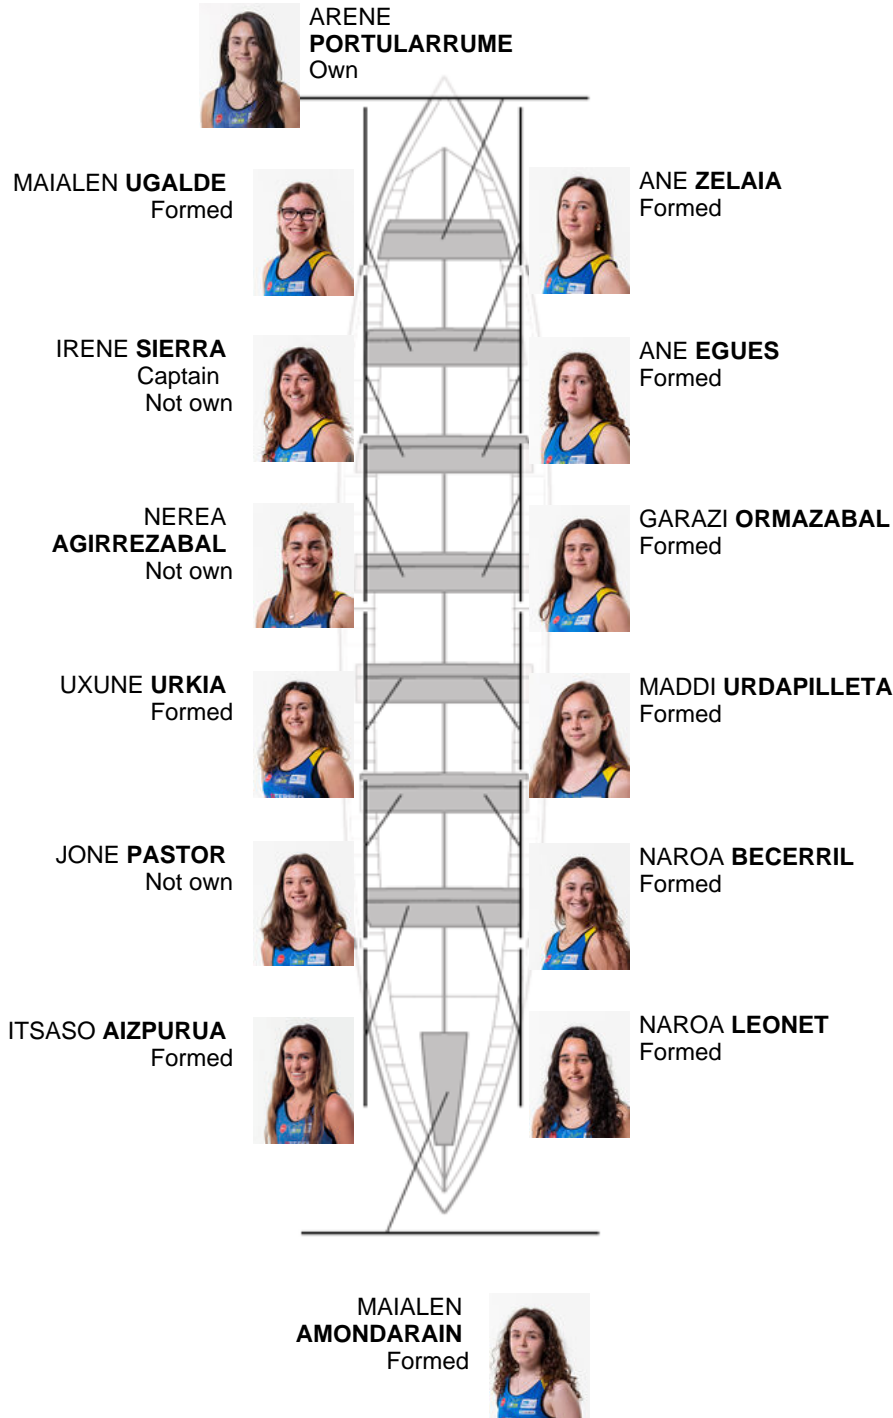

06-30-2024 / Bandera Femenina Concello de Bueu - Scoring

	Club	Time	Dif.	%	Points
2	TOLOSALDEA ARRAUN KLUBA	10:36,50	00:08.98	101.43%	7

Coach  
RAMÓN  
EROSTARBE

Delegate  
AITOR  
OYARZABAL  
ITURRIOZ

Firma y sello

Subtitutes

Ripper  
~~ANE ZELAIA~~  
~~EROSTARBE~~  
Not used

Formed:10

Own: 1

Not own: 3