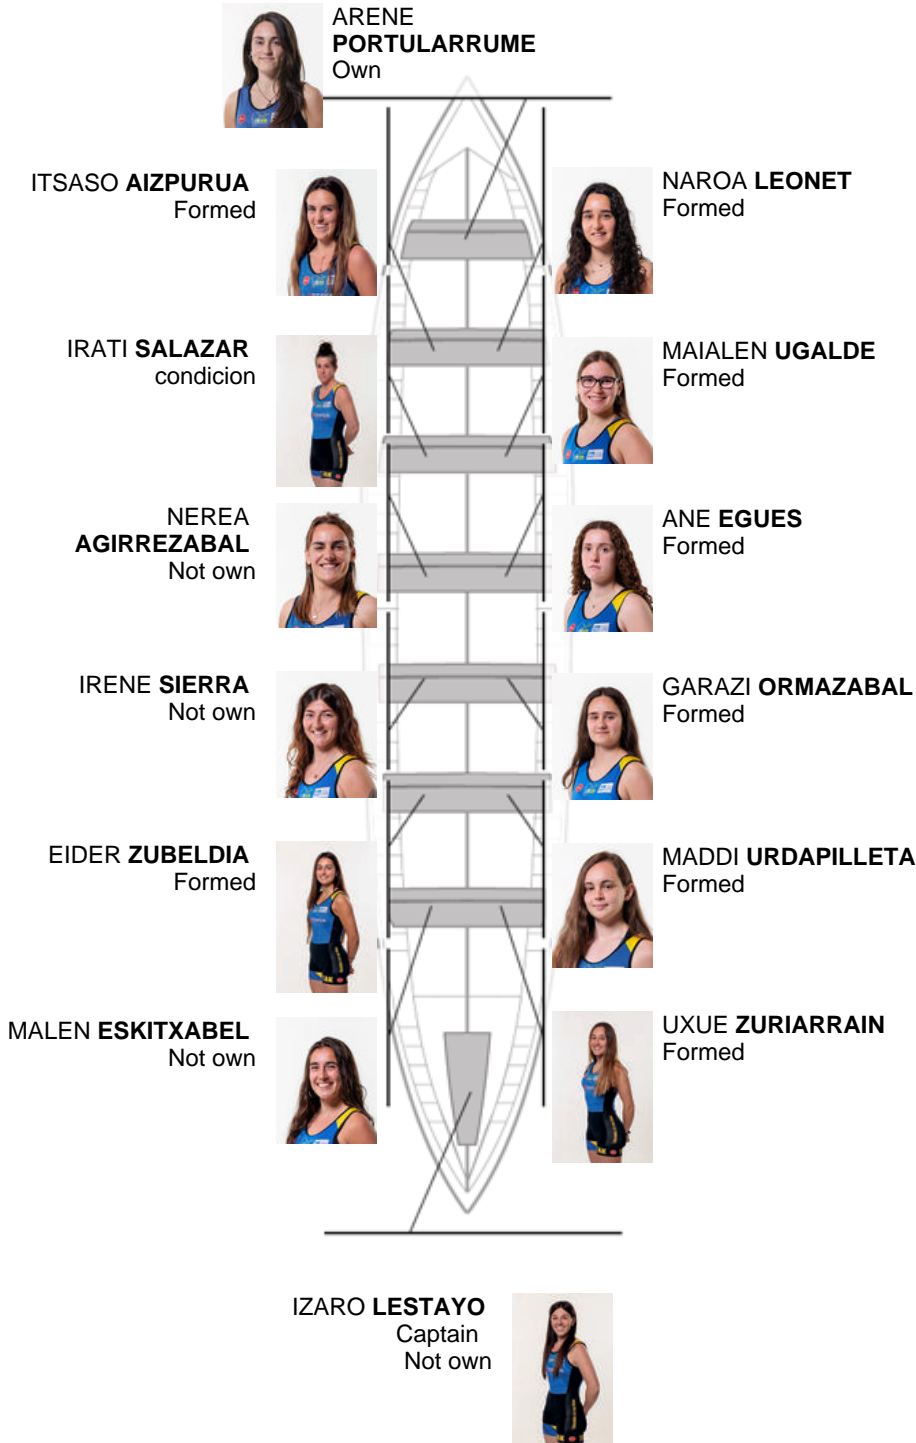

	Club	Time	Dif.	%	Points
4	TOLOSALDEA ARRAUN KLUBA	11:06,00	00:17.38	102.67%	5

Coach
**RAMÓN
 EROSTARBE**

Delegate
**AITOR
 OYARZABAL
 ITURRIOZ**

Firma y sello

Subtitutes

Ripper
**ALEEN
 BERRIBAIN**
 Notmed