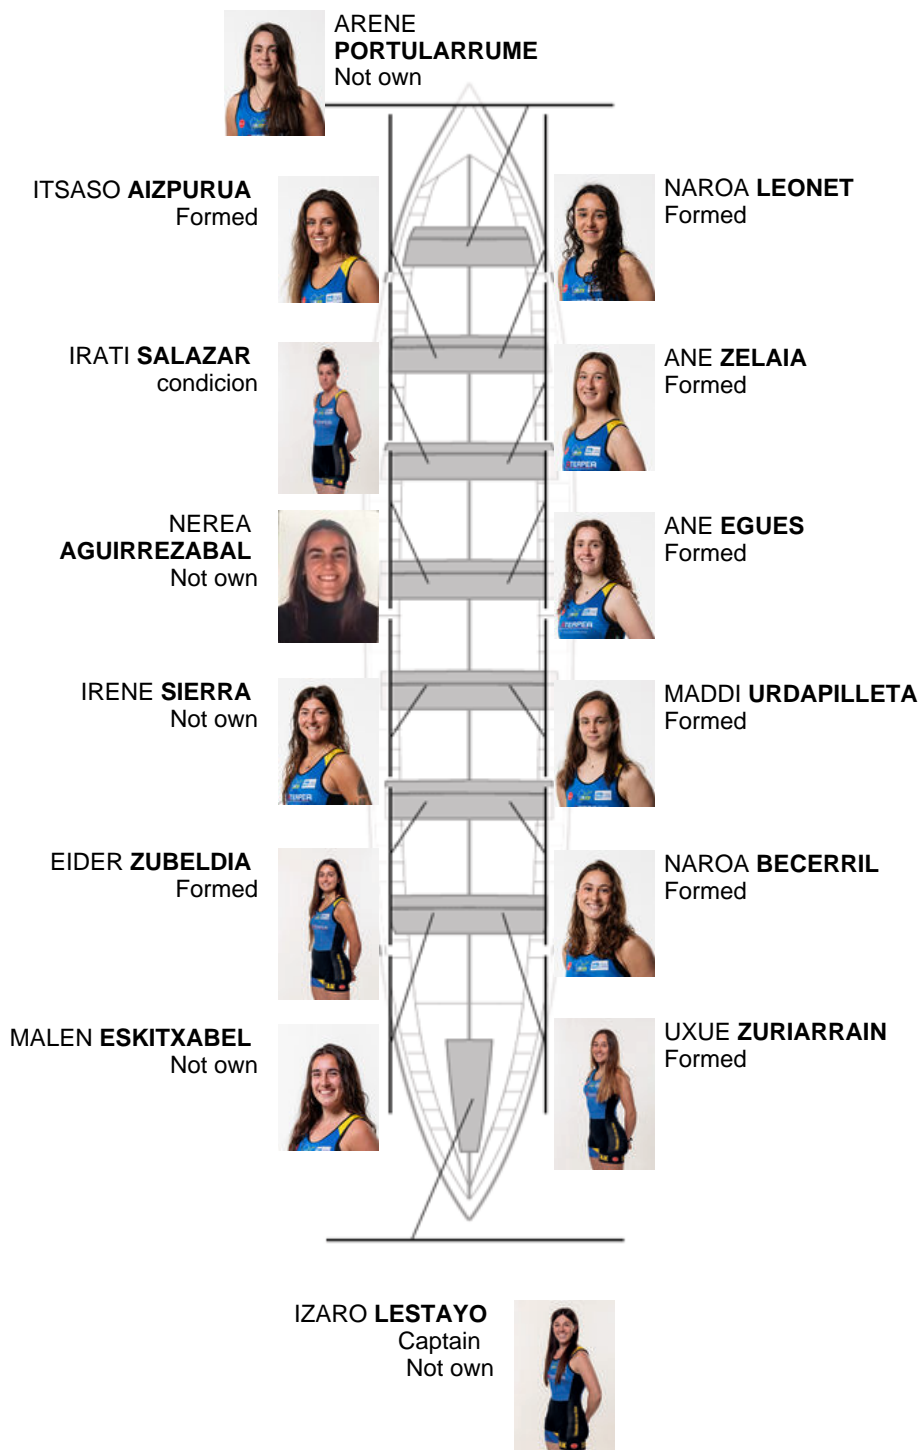

	Club	Time	Dif.	%	Points
5	TOLOSALDEA ARRAUN KLUBA	13:12,50	00:21.42	102.77%	4

Coach
RAMÓN
EROSTARBE

Delegate
AITOR
OYARZABAL
ITURRIOZ

Firma y sello

Subtitutes

Ripper
~~MALEN~~
~~ESKITXABEL~~

Notmed

Formed:8