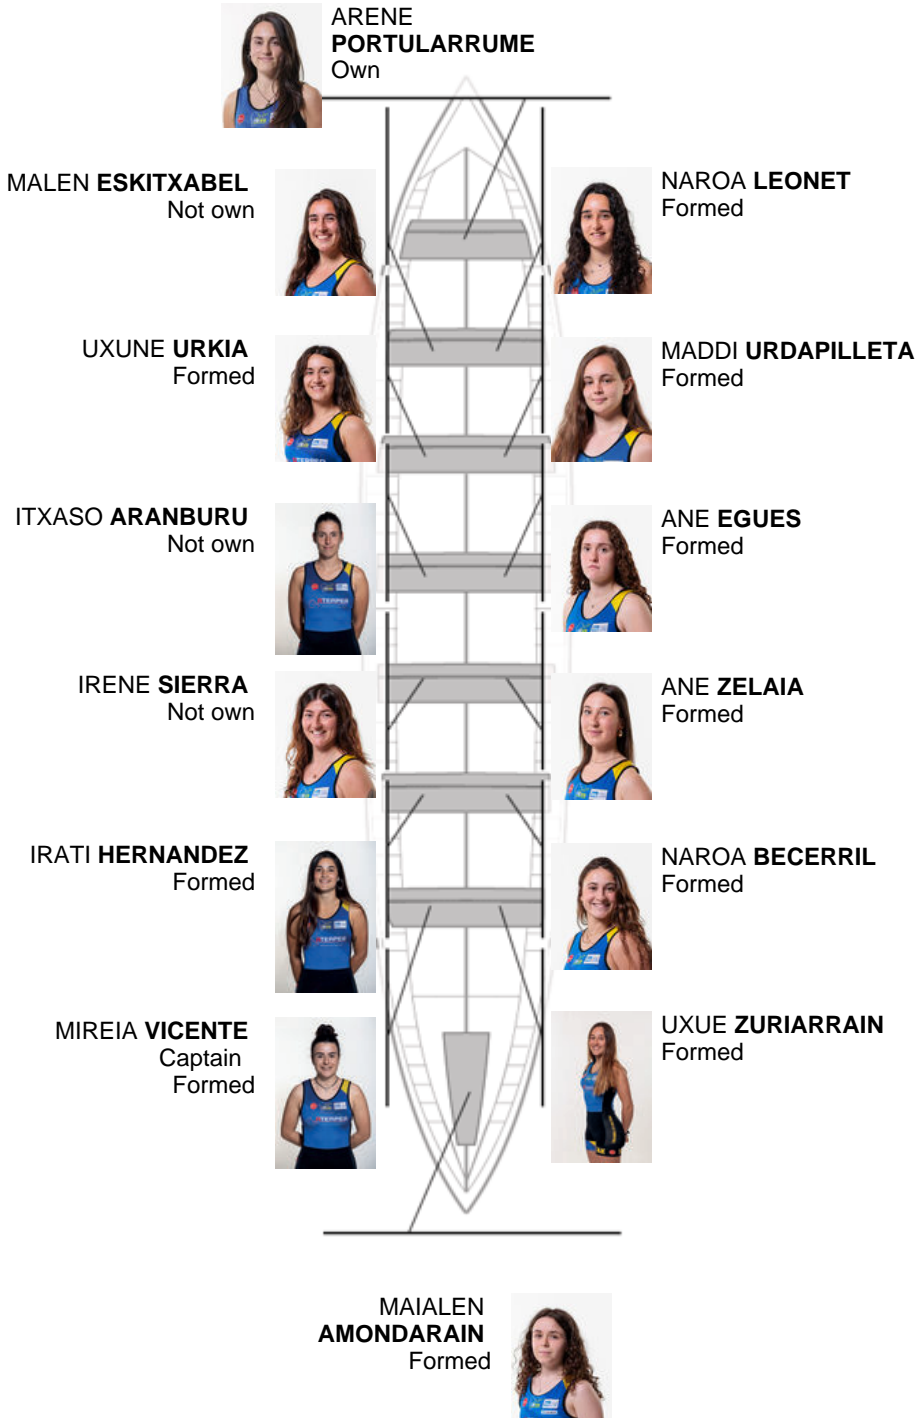

07-31-2022 / XI. Euskotren Bandera - Scoring

	Club	Time	Dif.	%	Points
3	TOLOSALDEA ARRAUN KLUBA	11:30,12	00:17.24	102.56%	2

Coach  
RAMÓN  
EROSTARBE

Delegate  
AITOR  
OYARZABAL  
ITURRIOZ

Firma y sello

Subtitutes

Rower  
NARROA ZUBARI  
Notmed

Formed:10

Own: 1

Not own: 3