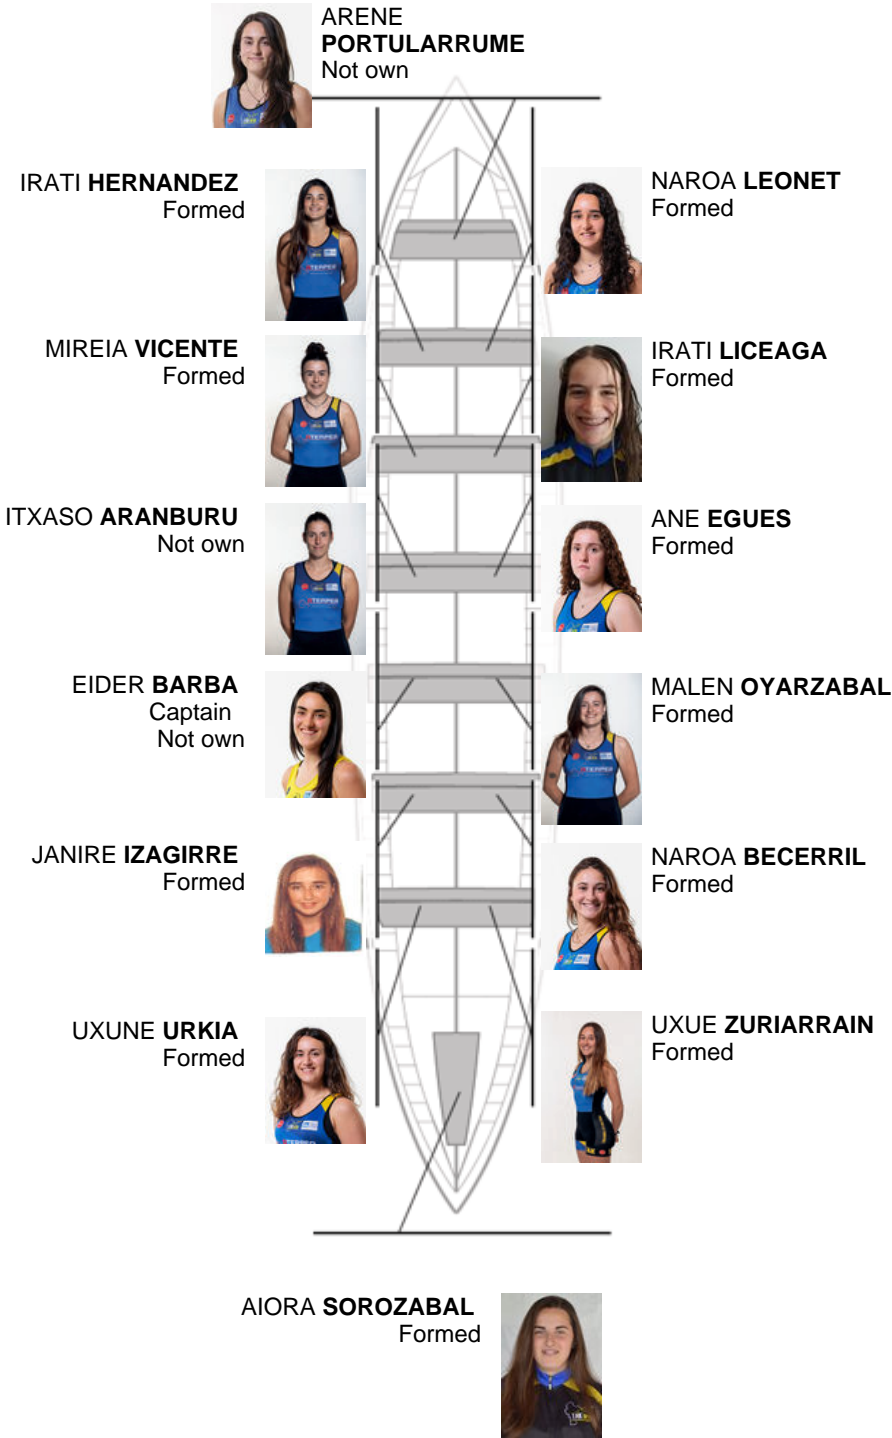

	Club	Time	Dif.	%	Points
1	TOLOSALDEA ARRAUN KLUBA	11:38,52		100.00%	4

Coach
FRANCISCO
FRANCES
IRASTORZA

Delegate
ENRIQUE
MOCOROA BELLO

Firma y sello

Subtitutes

Rower
AITZANAM
BILBOARRUAETA
Notmed

Formed:11