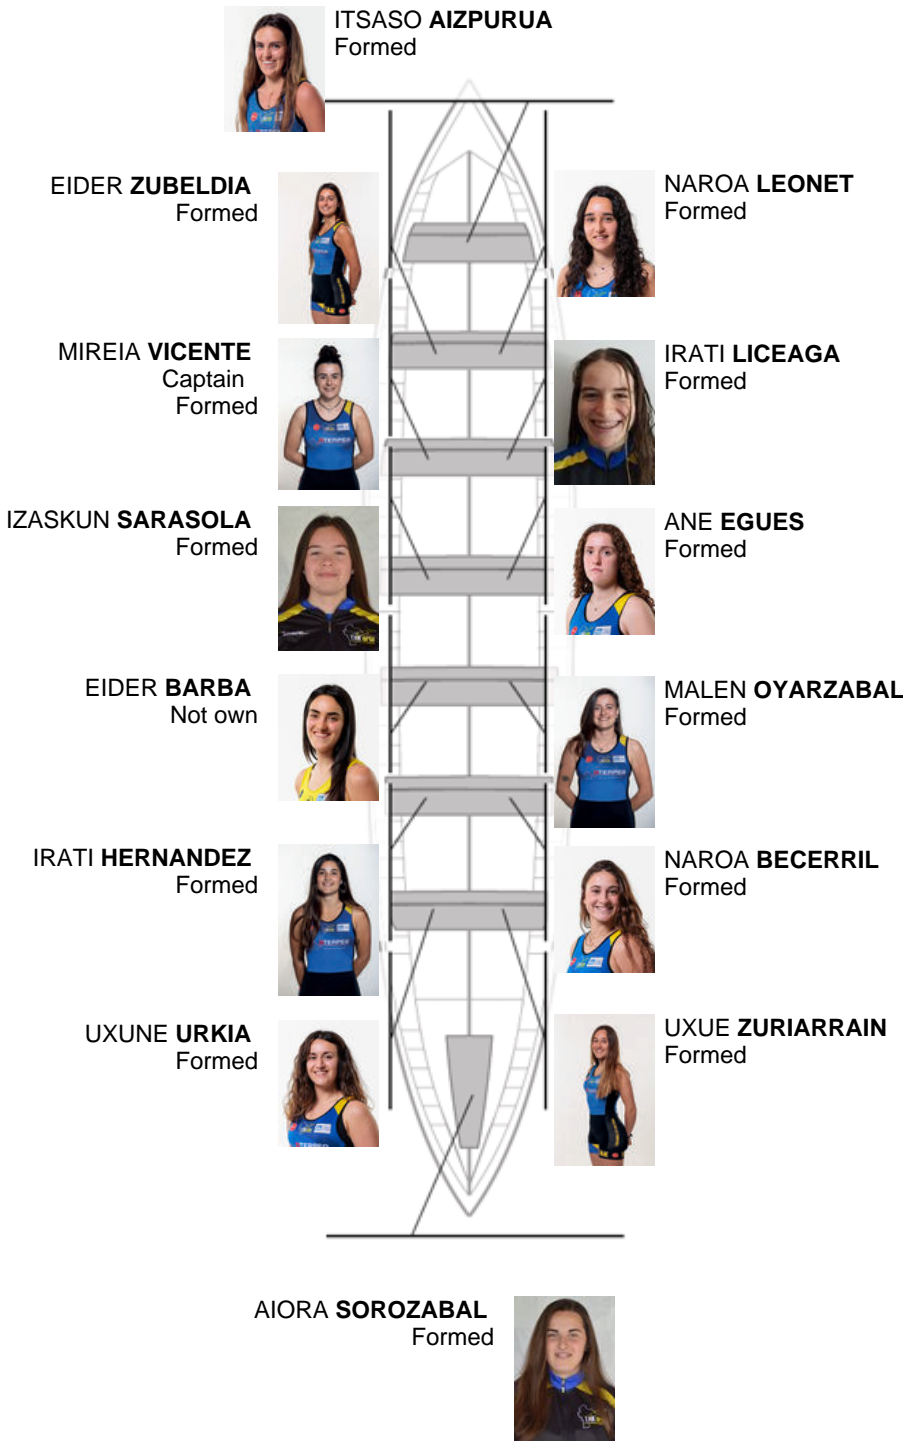

	Club	Time	Dif.	%	Points
2	TOLOSALDEA ARRAUN KLUBA	11:37,82	00:01.46	100.20%	3

Coach
FRANCESCO
FRANCES
IRASTORZA

Delegate
AITOR
OYARZABAL
ITURRIOZ

Firma y sello

Subtitutes

~~Ripper~~
~~AITOR OYARZABAL~~
~~AITOR OYARZABAL~~
Not used