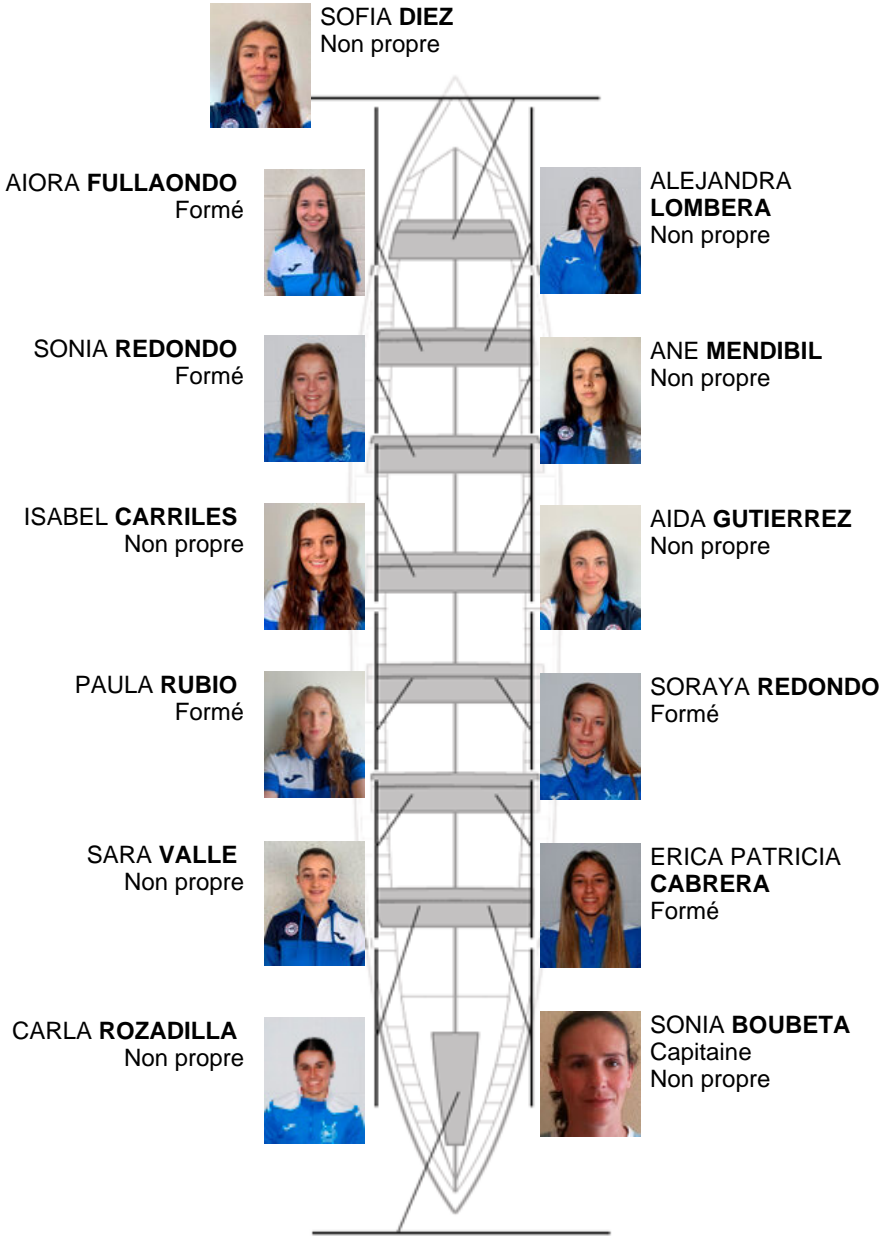

	Club	Temp	Dif	%	Points
1	S.D. REMO ASTILLERO ÉNERGYT SERVICIOS	10:42,60		100.00%	8

Coach
SARA
VAZQUEZ

Délegué
SARA
COBO CRUZ

Firma y sello

Supleánts

Ramuse
~~SARA VALDEAVELLANOS~~
~~COBO CRUZ~~

Non propre

ANGELA FERNANDEZ
Non propre

Formé:5

Prope:

Non propre: 9